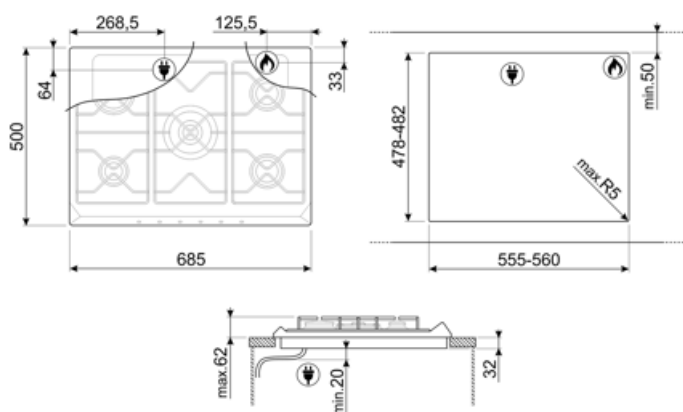

Technické parametry

UR

Přední levá - Plyn – pomocný - 1.10 kW

Zadní levá - Plyn – rychlý - 2.60 kW

Středová - Plyn – 2 ultrarychlý (duální) - 5.00 kW

Zadní pravá - Plyn – polorychlý - 1.70 kW

Přední pravá - Plyn – polorychlý - 1.70 kW

Plynové pojistné ventily Ano

Automatické zapalování Ano

Elektrické připojení

Jmenovitý příkon
elektrického připojení
(W)

1 W

Power supply cable
length

120 cm

Napětí (V)

220-240 V

Terminal box

No

Kmitočet (Hz)

50/60 Hz

Zástrčka

Ne

Připojení plynu

Druh plynu

G20 zemní plyn

Včetně dalších
plynových armatur

Kónický

Gas connection

Cilindric

Další plynové trysky
jsou součástí balení

G30 GPL kapalný plyn

Jmenovitý výkon
připojení plynu (W)

11900 W