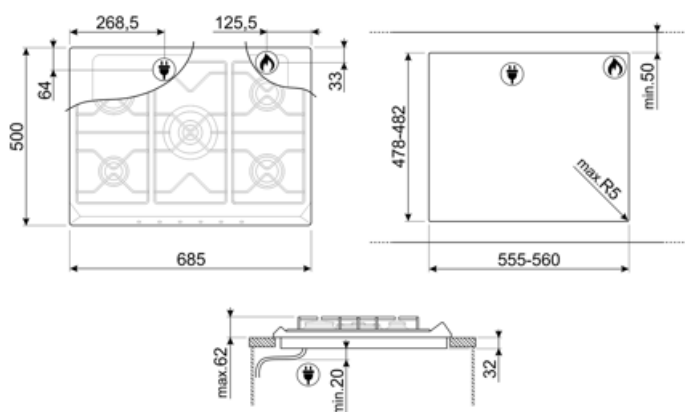

Technické parametry

UR

Přední levá - Plyn – pomocný - 1.10 kW

Zadní levá - Plyn – rychlý - 2.60 kW

Středová - Plyn – 2 ultrarychlý (duální) - 5.00 kW

Zadní pravá - Plyn – polorychlý - 1.70 kW

Přední pravá - Plyn – polorychlý - 1.70 kW

Plynové pojistné ventily Ano

Automatické zapalování Ano

Elektrické připojení

Jmenovitý příkon elektrického připojení (W) 1 W

Napětí (V) 220-240 V

Kmitočet (Hz) 50/60 Hz

Power supply cable length 120 cm

Terminal box No

Zástrčka Ne

Připojení plynu

Druh plynu G20 zemní plyn

Gas connection Cilindrical

Další plynové trysky jsou součástí balení G30 GPL kapalný plyn

Včetně dalších plynových armatur Kónický

Jmenovitý výkon připojení plynu (W) 11900 W