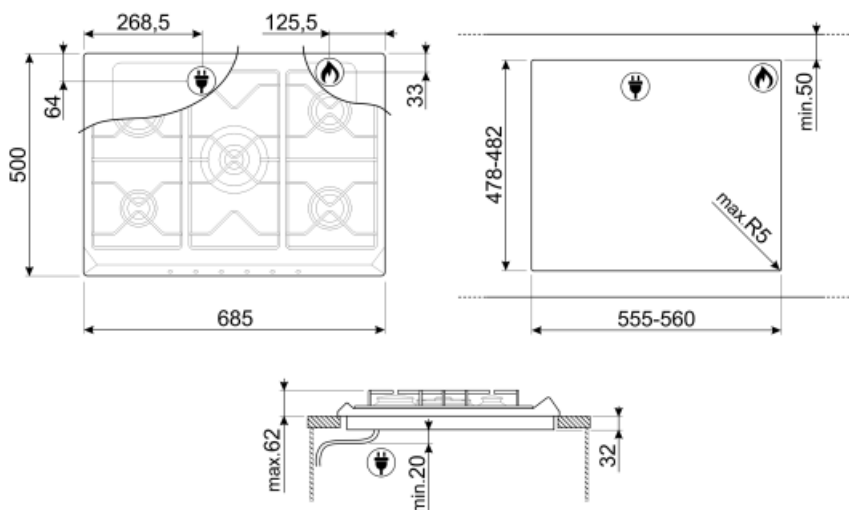

Kmitočet (Hz)

50/60 Hz

Power supply cable
length

120 cm

Připojení plynu

Druh plynu

G20 zemní plyn

Gas connection

Cilindrical

Další plynové trysky
jsou součástí balení

G30 GPL kapalný plyn

Včetně dalších
plynových armatur

Kónický

Jmenovitý výkon
připojení plynu (W)

11900 W

Not included accessories