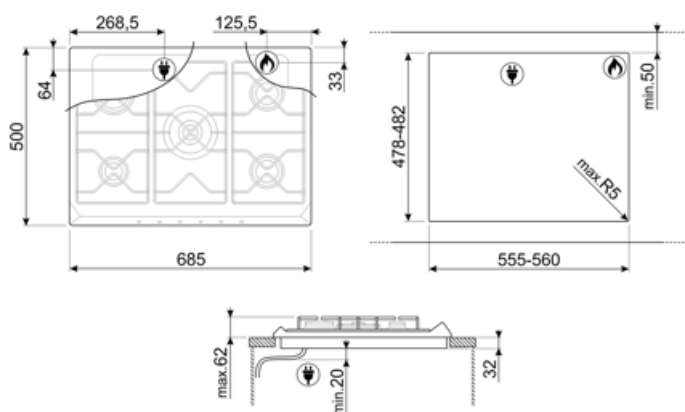

Technické parametry

UR

Přední levá - Plyn – pomocný - 1.10 kW

Zadní levá - Plyn – rychlý - 2.60 kW

Středová - Plyn – 2 ultrarychlý (duální) - 5.00 kW

Zadní pravá - Plyn – polorychlý - 1.70 kW

Přední pravá - Plyn – polorychlý - 1.70 kW

Plynové pojistné ventily Ano

Automatické zapalování Ano

Elektrické připojení

Jmenovitý příkon
elektrického připojení
(W)

1 W

Napětí (V)

220-240 V

Kmitočet (Hz)

50/60 Hz

Power supply cable
length

120 cm

Terminal box

No

Zástrčka

Ne

Připojení plynu

Druh plynu

G20 zemní plyn

Gas connection

Cilindrical

Další plynové trysky
jsou součástí balení

G30 GPL kapalný plyn

Včetně dalších
plynových armatur

Kónický

Jmenovitý výkon
připojení plynu (W)

11900 W