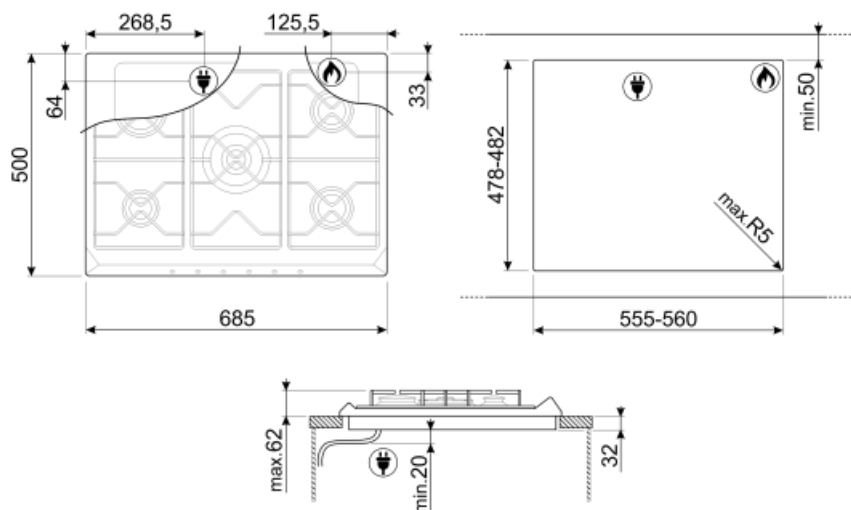

Kmitočet (Hz)

50/60 Hz

Power supply cable
length

120 cm

Připojení plynu

Druh plynu

G20 zemní plyn

Gas connection

Cilindrical

Další plynové trysky
jsou součástí balení

G30 GPL kapalný plyn

Včetně dalších
plynových armatur

Kónický

Jmenovitý výkon
připojení plynu (W)

11900 W

Not included accessories