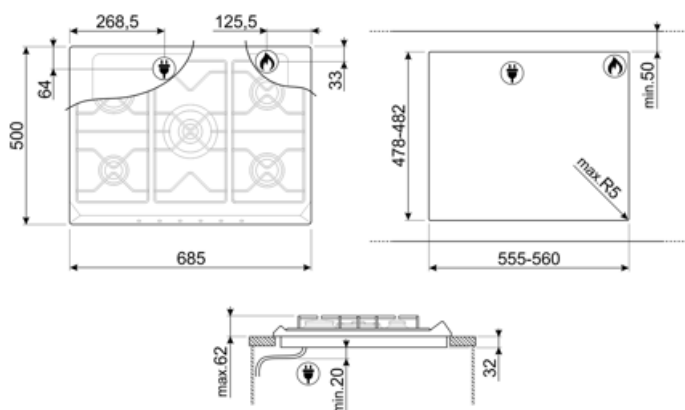

Tekniske egenskaber

UR

Forrest til venstre - Gas - AUX - 1.10 kW

Bagest til venstre - Gas - Hurtig - 2.60 kW

Central - Gas - 2UR (dobbelt) - 5.00 kW

Bagest til højre - Gas - Semi-hurtig - 1.70 kW

Front-højre - Gas - Semi-hurtig - 1.70 kW

Gas-sikkerhedsventiler Ja

Automatisk tænding

Ja

Elektrisk tilslutning

Elektrisk tilslutning,
normering (W)

1 W

Spænding (V)

220-240 V

Frekvens (Hz)

50/60 Hz

Strømforsyning
ledningslængde

120 cm

Stik

Nej

Gastilslutning

Gastype

Naturgas G20

Gastilslutning

Cylinderformet

Andre gasdyser
medfølger

G30 GPL-gas

Andre givne
gasforbindelser

Konisk

Gastilslutning normering
(W) 11900 W