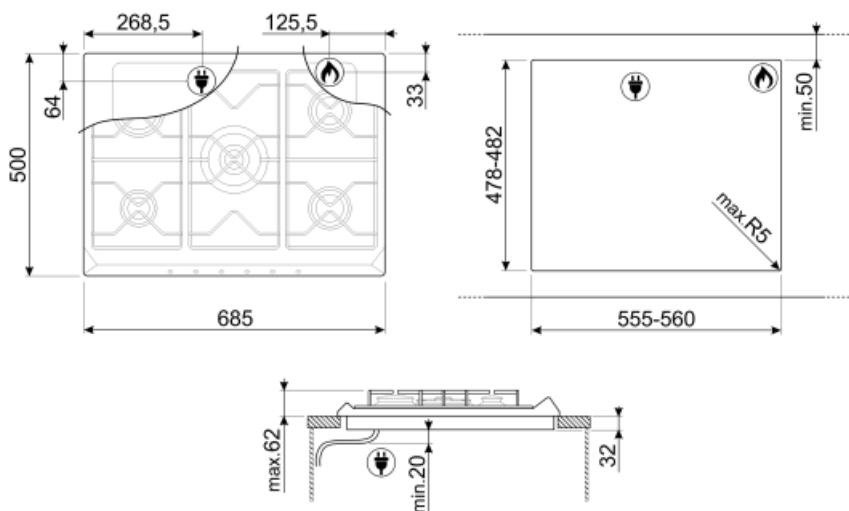

UR

Forrest til venstre - Gas - AUX - 1.10 kW

Bagest til venstre - Gas - Hurtig - 2.60 kW

Central - Gas - 2UR (dobbelt) - 5.00 kW

Bagest til højre - Gas - Semi-hurtig - 1.70 kW

Front-højre - Gas - Semi-hurtig - 1.70 kW

Gas-sikkerhedsventiler Ja

Automatisk tænding

Ja

Elektrisk tilslutning

Elektrisk tilslutning,
normering (W)

1 W

Spænding (V)

220-240 V

Frekvens (Hz)

50/60 Hz

Strømforsyning
ledningslængde

120 cm

Gastilslutning

Gastype

Naturgas G20

Gastilslutning

Cylinderformet

Andre gasdyser
medfølger

G30 GPL-gas

Andre givne
gasforbindelser

Konisk

Gastilslutning normering
(W)

11900 W