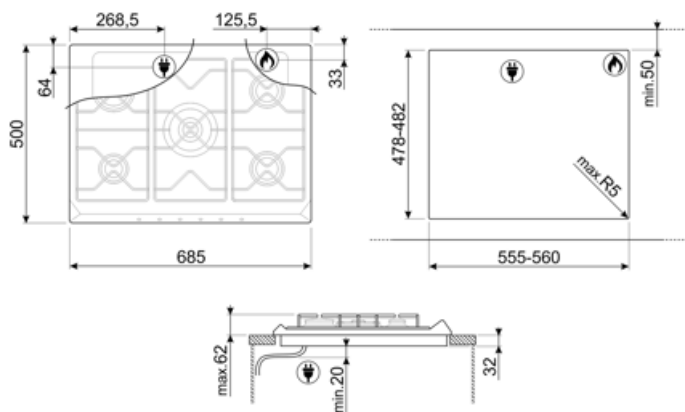

UR

Anterior izquierda - Gas - AUX - 1.10 kW

Posterior izquierda - Gas - RP - 2.60 kW

Central - Gas - 2URP (dual) - 5.00 kW

Posterior derecha - Gas - SRD - 1.70 kW

Anterior derecha - Gas - SRD - 1.70 kW

Sistema de válvulas de seguridad Si

Conexión automática Si

Conexión eléctrica

Datos nominales de conexión eléctrica

1 W

Frecuencia (Hz)

50/60 Hz

Tensión (V)

220-240 V

Largo del cable de alimentación

120 cm

Conexión de gas

Tipo de gas

G20 gas natural

Otras conexiones de gas previstas Cónica

Conexión de gas

Cilindrico

Otros inyectores de gas incluidos

G30 Gas Liquido GPL

Datos nominales de conexión gas

11900 W