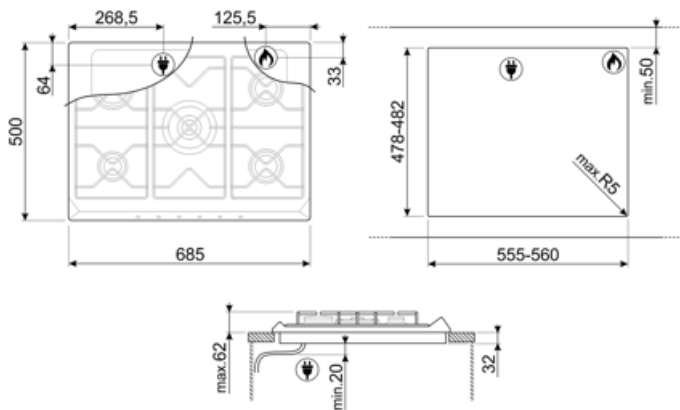

Tekniset ominaisuudet

UR

Edessä vasemmalla - Kaasu - AUX - 1.10 kW

Takana vasemmalla - Kaasu - RP - 2.60 kW

Keskellä - Kaasu - 2URP (kaksois) - 5.00 kW

Takana oikealla - Kaasu - SRD - 1.70 kW

Edessä oikealla - Kaasu - SRD - 1.70 kW

Kaasun turvaventtiilit Kyllä

Automaattinen sytytys Kyllä

Sähköliitântä

Sähköliitântäteho (W) 1 W

Jännite (V) 220-240 V

Taajuus (Hz) 50/60 Hz

Sähköjohdon pituus (cm) 120 cm

Sähköpistokkeen tyyppi Ei

Kaasuliitântä

Kaasun tyyppi

G20 maakaasu

Kaasuliitântä

Sylinterinmuotoinen

Muut mukana

G30 GPL nestekaasu

toimitettavat suuttimet

Muut mukana tulevat
kaasusuuttimet

Kartiomainen

Kaasun tehotaso

11900 W