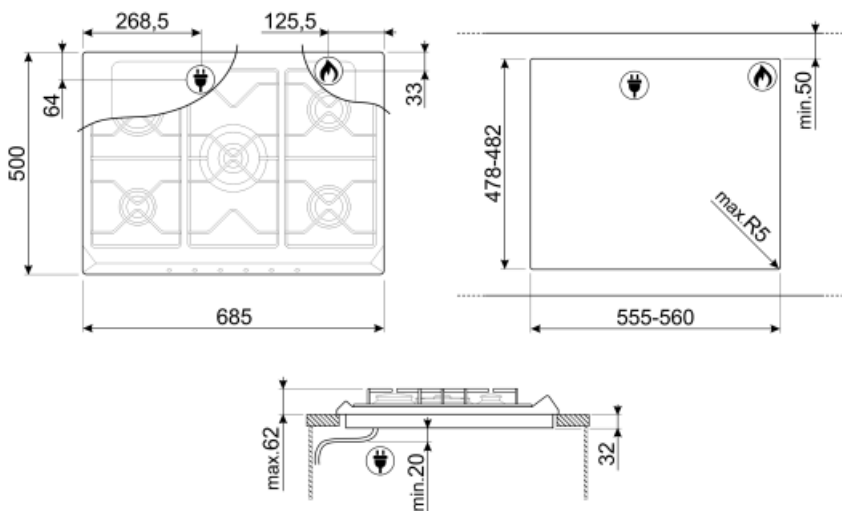

UR

Edessä vasemmalla - Kaasu - AUX - 1.10 kW

Takana vasemmalla - Kaasu - RP - 2.60 kW

Keskellä - Kaasu - 2URP (kaksois) - 5.00 kW

Takana oikealla - Kaasu - SRD - 1.70 kW

Edessä oikealla - Kaasu - SRD - 1.70 kW

Kaasun turvaventtiilit Kyllä

Automaattinen sytytys Kyllä

Sähköliitântä

Sähköliitântäteho (W) 1 W

Jännite (V) 220-240 V

Taajuus (Hz) 50/60 Hz

Sähköjohdon pituus (cm) 120 cm

Kaasuliitântä

Kaasun tyyppi

G20 maakaasu

Kaasuliitântä

Sylinterinmuotoinen

Muut mukana

G30 GPL nestekaasu

Muut mukana tulevat
kaasusuuttimet

Kartiomainen

Kaasun tehotaso

11900 W

toimitettavat suuttimet