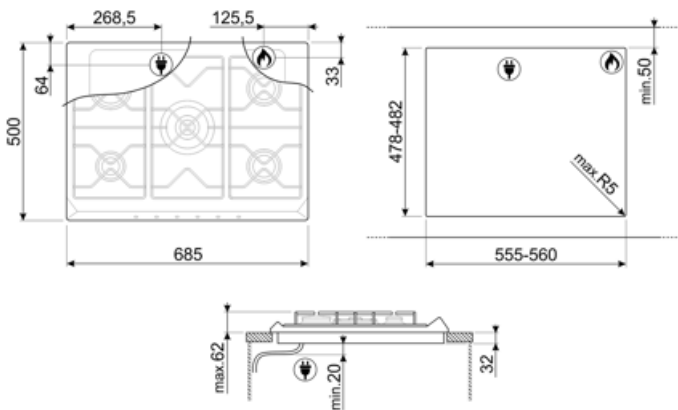

Tekniset ominaisuudet

UR

Edessä vasemmalla - Kaasu - AUX - 1.10 kW

Takana vasemmalla - Kaasu - RP - 2.60 kW

Kesellä - Kaasu - 2URP (kaksois) - 5.00 kW

Takana oikealla - Kaasu - SRD - 1.70 kW

Edessä oikealla - Kaasu - SRD - 1.70 kW

Kaasun turvaventtiilit Kyllä

Automaattinen sytytys Kyllä

Sähköliitäntä

Sähköliitännäteho (W) 1 W

Jännite (V) 220-240 V

Taajuus (Hz) 50/60 Hz

Sähköjohdon pituus (cm) 120 cm

Sähköpistokkeen tyyppi Ei

Kaasuliitäntä

Kaasun tyyppi

G20 maakaasu

Kaasuliitäntä

Sylinterinmuotoinen

Muut mukana

G30 GPL nestekaasu

toimitettavat suuttimet

Muut mukana tulevat
kaasusuuttimet

Kartiomainen

Kaasun tehotaso

11900 W