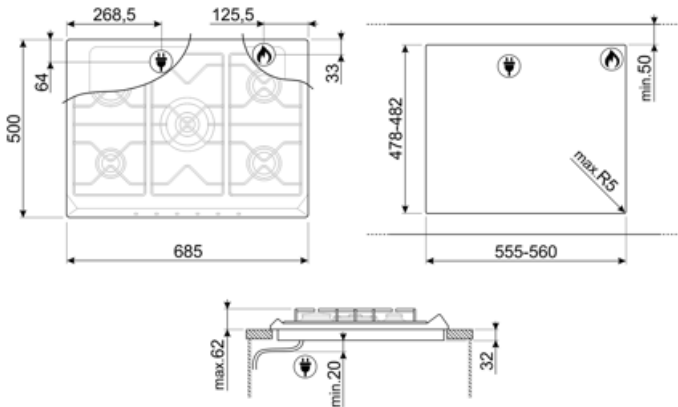

Tekniset ominaisuudet

UR

Edessä vasemmalla - Kaasu - AUX - 1.10 kW

Takana vasemmalla - Kaasu - RP - 2.60 kW

Keskellä - Kaasu - 2URP (kaksois) - 5.00 kW

Takana oikealla - Kaasu - SRD - 1.70 kW

Edessä oikealla - Kaasu - SRD - 1.70 kW

Kaasun turvaventtiilit Kyllä

Automaattinen sytytys Kyllä

Sähköliitântä

Sähköliitântäteho (W) 1 W

Jännite (V) 220-240 V

Taajuus (Hz) 50/60 Hz

Sähköjohdon pituus (cm) 120 cm

Sähköpistokkeen tyyppi Ei

Kaasuliitântä

Kaasun tyyppi

G20 maakaasu

Kaasuliitântä

Sylinterinmuotoinen

Muut mukana

G30 GPL nestekaasu

toimitettavat suuttimet

Muut mukana tulevat
kaasusuuttimet

Kartiomainen

Kaasun tehotaso

11900 W