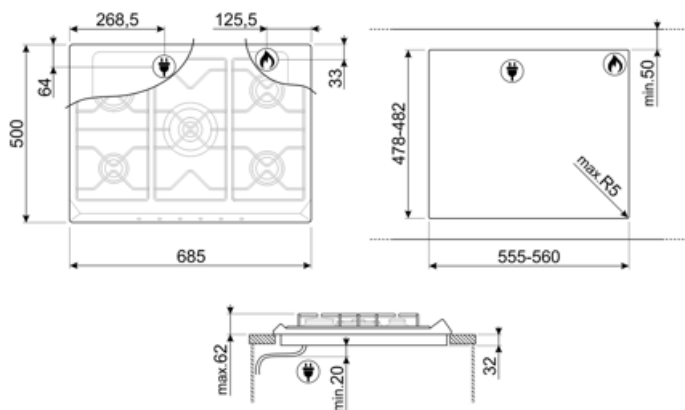

SR775PO

Famille	Table de cuisson
Type d'encastrement	Traditionnel
Dimension	70/75 cm
Alimentation	Gaz
Type	Gaz
Code EAN	8017709140847

Esthétique

Esthétique	Cortina
Couleur	Crème
Matériau	Email
Grilles	Fonte
Brûleurs	Contemporain Smeg
Matériau des brûleurs	Aluminium
Type de commandes	Manettes
Position des commandes	Frontal
Nombre de manettes	6
Couleur des manettes	Crème
Finitions des composants	Laiton antique
Logo	Sérigraphié
Couleur de la sérigraphie	Gris

Raccordement électrique

Puissance nominale	1 W	Longueur du câble d'alimentation	120 cm
Tension	220-240 V	Type de prise	Non
Fréquence	50/60 Hz		

Raccordement gaz

Type de gaz	G20 Gaz naturel	Réglé au gaz naturel	Cônique
Raccordement au gaz	Cylindrique	Puissance nominale gaz	11900 W
Injecteurs gaz fournis	G30 GPL Gaz liquide		