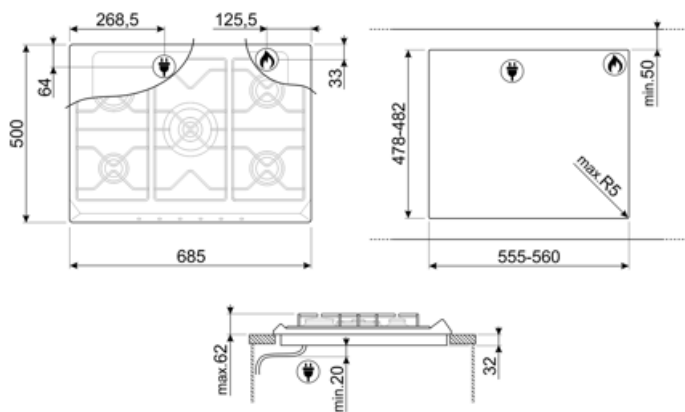

Technologie

UR

Avant gauche - Gaz - Auxiliaire - 1.10 kW
Arrière gauche - Gaz - Rapide - 2.60 kW
Central - Gaz - Ultra-rapide double commande - 5.00 kW
Arrière droit - Gaz - Semi rapide - 1.70 kW
Avant droit - Gaz - Standard - 1.70 kW

Thermocouples   oui   **Allumage automatique**   oui
intégré aux manettes

Raccordement électrique

Puissance nominale	1 W	Longueur du câble d'alimentation	120 cm
Tension	220-240 V	Type de prise	Non
Fréquence	50/60 Hz		

Raccordement gaz

Type de gaz	G20 Gaz naturel	Réglé au gaz naturel	Cônique
Raccordement au gaz	Cylindrique	Puissance nominale gaz	11900 W
Injecteurs gaz fournis	G30 GPL Gaz liquide