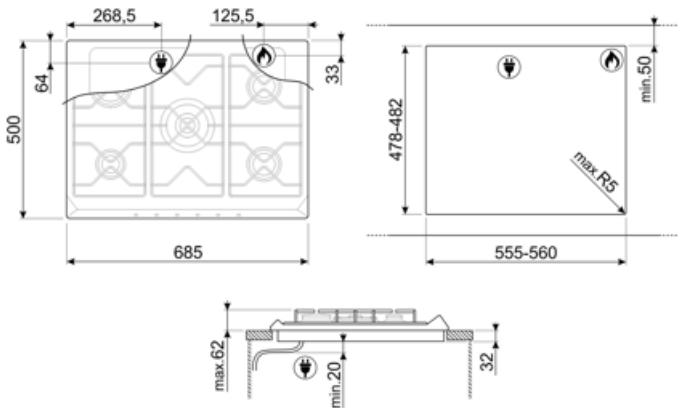

UR

גז - קדמי-שמאלי - AUX - 1.10 kW
kW אחורי-שמאלי - גז - מהירות - 2.60
kW (כפולות) - UR אמצעי - גז - 2
kW אחורי-ימני - גז - מהיר למחצה - 1.70
kW קדמי-ימני - גז - מהיר למחצה - 1.70
שסתומי בטיחות לגז כן

הצתה אוטומטית

כן

חיבור חשמלי

(דירוג חיבור חשמלי (ואט) 1 W
(מתח (וולט) 220-240 V
תדר (Hz) 50/60 Hz

אורך כבל חשמל 120 cm
Terminal box No
תקע No

חיבור גז

סוג גז G20 גז טבעי
Gas connection Cylindrical
חרירי גז אחרים כלולים גפ"ם גז נזולי G30

חיבורי גז אחרים מצורפים קוני
(דירוג חיבור גז (ואט) 11900 W