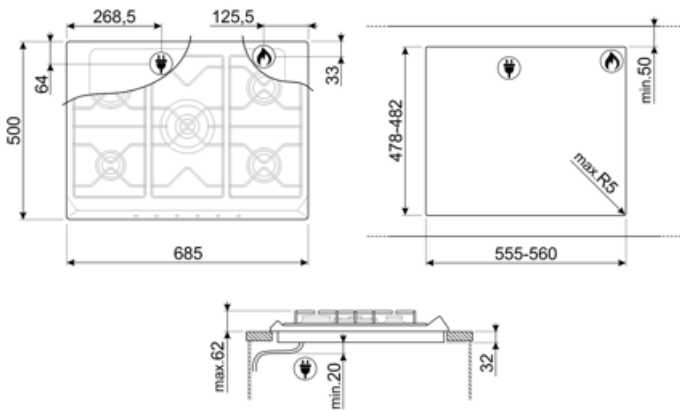

מאפיינים טכניים

UR

גז - קדמי-שמאלי - AUX - 1.10 kW
kW אחורי-שמאלי - גז - מהירות - 2.60
kW (כפולות) - UR אמצעי - גז - 2
kW אחורי-ימני - גז - מהיר למחצה - 1.70
kW קדמי-ימני - גז - מהיר למחצה - 1.70

שסתומי בטיחות לגז   כן   הצתה אוטומטית   כן

חיבור חשמלי

(דירוג חיבור חשמלי (ואט	1 W	אורך כבל חשמל	120 cm
(מתח (וולט	220-240 V	Terminal box	No
תדר (Hz)	50/60 Hz	תקע	לא

חיבור גז

סוג גז	גז טבעי G20	חיבורי גז אחרים מצורפים	קוני
Gas connection	Cilindrical	(דירוג חיבור גז (ואט	11900 W
חרירי גז אחרים כלולים	גפ"ם גז נזולי G30