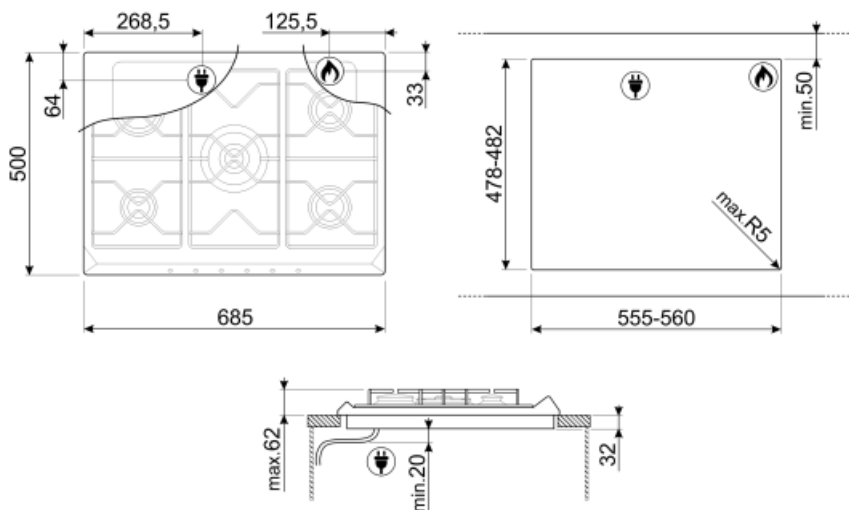

UR

גז - קדמי-שמאלי - AUX - 1.10 kW
kW אחורי-שמאלי - גז - מהירות - 2.60
kW (כפולות) - UR אמצעי - גז - 2
kW אחורי-ימני - גז - מהיר למחצה - 1.70
kW קדמי-ימני - גז - מהיר למחצה - 1.70
שסתומי בטיחות לגז כן

הצתה אוטומטית

כן

חיבור חשמלי

(דירוג חיבור חשמלי ואט) 1 W
(מתח וולט) 220-240 V

תדר (Hz) 50/60 Hz
אורך כבל חשמל 120 cm

חיבור גז

סוג גז G20 טבעי G20
Gas connection Cilindrical
חרירי גז אחרים כלולים G30 גז נוזלי G30

חיבורי גז אחרים מצורפים קונוי
(דירוג חיבור גז ואט) 11900 W