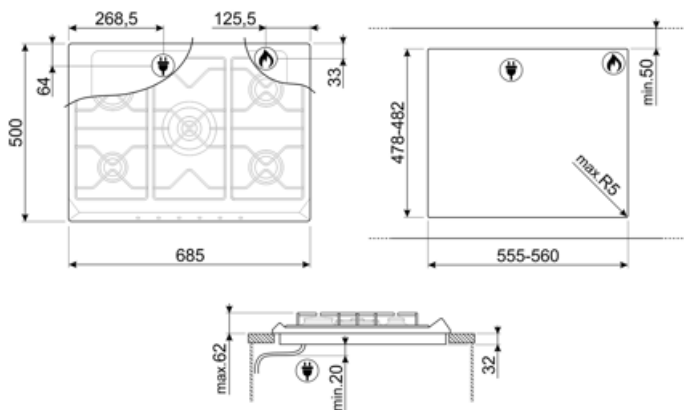

1.70 kW אחורי-ימני - גז - מהיר למחצה

1.70 kW קדמי-ימני - גז - מהיר למחצה

שסתומי בטיחות לגז

כן

הצתה אוטומטית

כן

חיבור חשמלי

(דירוג חיבור חשמלי (ואט

1 W

תדר (Hz)

50/60 Hz

(מתח (וולט

220-240 V

אורך כבל חשמל

120 cm

חיבור גז

סוג גז

גז טבעי G20

חיבורי גז אחרים מצורפים

קוני

Gas connection

Cilindrical

(דירוג חיבור גז (ואט

11900 W

חרירי גז אחרים כלולים

גפ"ם גז נוזלי G30