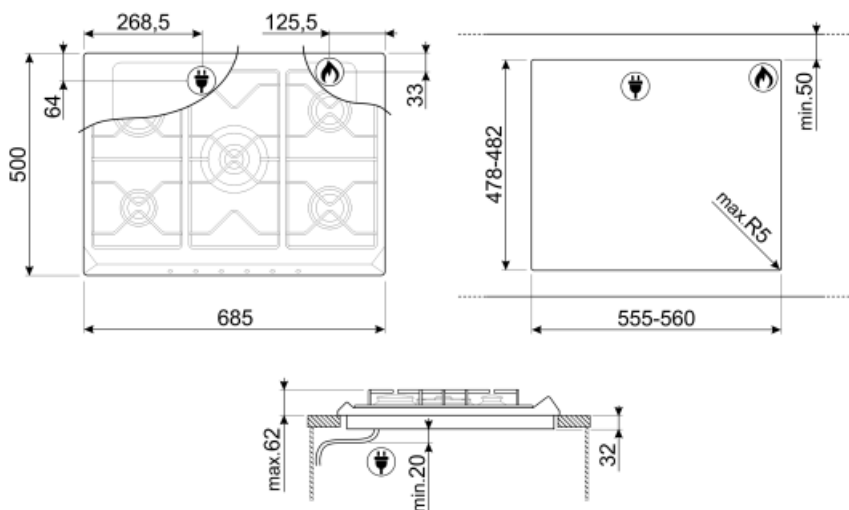

UR

Bal első - Gáz - AUX - 1.10 kW

Bal hátsó - Gáz - Gyors - 2.60 kW

Központi - Gáz - 2UR (dupla) - 5.00 kW

Jobb hátsó - Gáz - Félgyors - 1.70 kW

Jobb első - Gáz - Félgyors - 1.70 kW

Gázbiztonsági szelepek Igen

Automatikus gyújtás

Igen

Elektromos csatlakozás

Elektromos csatlakozás
névleges értéke (W) 1 W

Feszültség (V) 220-240 V

Frekvencia (Hz)

50/60 Hz

Tápkábel hossza

120 cm

Gázcsatlakozás

Gáz típusa G20 Földgáz

Gas connection Cilindrical

Egyéb gázfűtőkák is G30 GPL cseppfolyós gáz

Egyéb elérhető
gázcsatlakozások

Kúp alakú

Gázcsatlakozás
névleges értéke (W)

11900 W