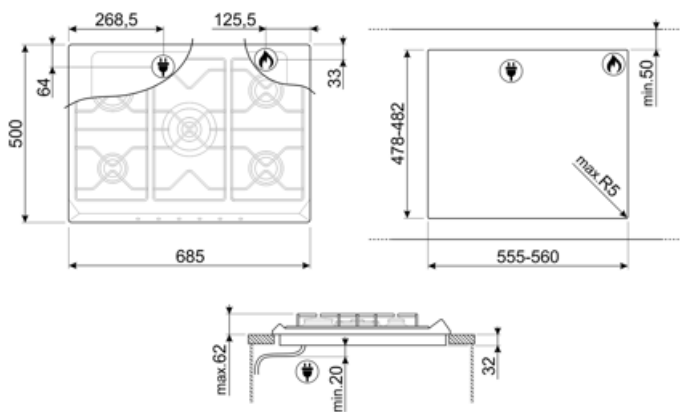

MŰSZAKI JELLEMZŐK

UR

Bal első - Gáz – AUX - 1.10 kW

Bal hátsó - Gáz – Gyors - 2.60 kW

Központi - Gáz – 2UR (dupla) - 5.00 kW

Jobb hátsó - Gáz – Félgyors - 1.70 kW

Jobb első - Gáz – Félgyors - 1.70 kW

Gázbiztonsági szelepek Igen

Automatikus szikragyújtás

Igen

Elektromos csatlakozás

Elektromos csatlakozás névleges értéke (W) 1 W

Feszültség (V) 220-240 V

Frekvencia (Hz) 50/60 Hz

Tápkábel hossza
Csatlakozódugó

120 cm

Nem

Gázcsatlakozás

Gáz típusa G20 Földgáz

Gas connection Cilindrical

Egyéb gázfűvőkák G30 PB-gáz cseppfolyós gáz

Egyéb elérhető gázcsatlakozások

Gázcsatlakozás névleges értéke (W)

Kúp alakú

11900 W