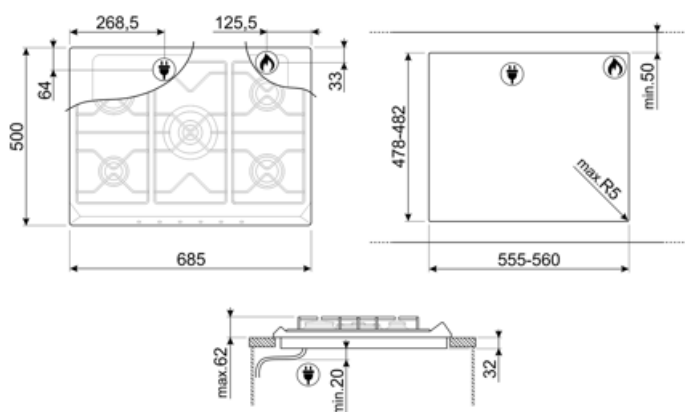

MŰSZAKI JELLEMZŐK

UR

Bal első - Gáz – AUX - 1.10 kW

Bal hátsó - Gáz – Gyors - 2.60 kW

Központi - Gáz – 2UR (dupla) - 5.00 kW

Jobb hátsó - Gáz – Félgyors - 1.70 kW

Jobb első - Gáz – Félgyors - 1.70 kW

Gázbiztonsági szelepek Igen

Automatikus szikragyújtás

Igen

Elektromos csatlakozás

Elektromos csatlakozás névleges értéke (W) 1 W

Feszültség (V) 220-240 V

Frekvencia (Hz) 50/60 Hz

Tápkábel hossza
Csatlakozódugó

120 cm

Nem

Gázcsatlakozás

Gáz típusa

G20 Földgáz

Gas connection

Cilindrical

Egyéb gázfűvőkák

G30 PB-gáz cseppfolyós gáz

Egyéb elérhető gázcsatlakozások

Kúp alakú

Gázcsatlakozás névleges értéke (W)

11900 W