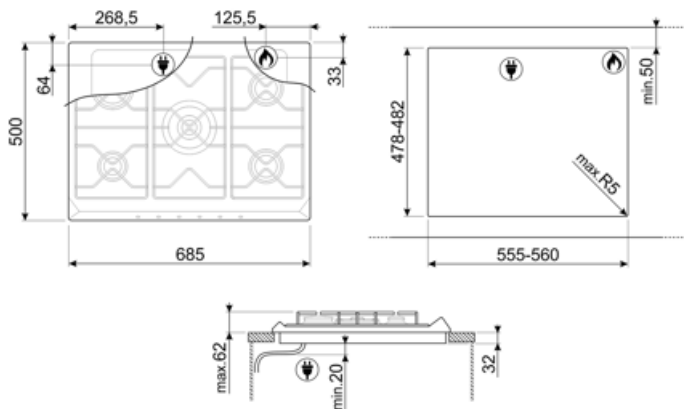

UR

Venstre foran - Gass - AUX - 1.10 kW

Venstre bak - Gass - RP - 2.60 kW

Midten - Gass - 2URP (dobbel) - 5.00 kW

Høyre bak - Gass - SRD - 1.70 kW

Høyre foran - Gass - SRD - 1.70 kW

Gassikkerhetsventiler Ja Automatisk tenning Ja

Elektrisk tilkobling

Elektrisk tilkoblingseffekt (W)	1 W	Lengde på strømledning (cm)	120 cm
Spenning (V)	220-240 V	Kontakt	No
Frekvens (Hz)	50/60 Hz		

Gasstilkobling

Gasstype	Naturgass G20	Andre gasstilkoblinger følger	Konisk
Gasstilkobling	Sylindrisk	Måling av gassforbindelse (W)	11900 W
Andre medfølgende dyser	Flytende gass G30 GPL