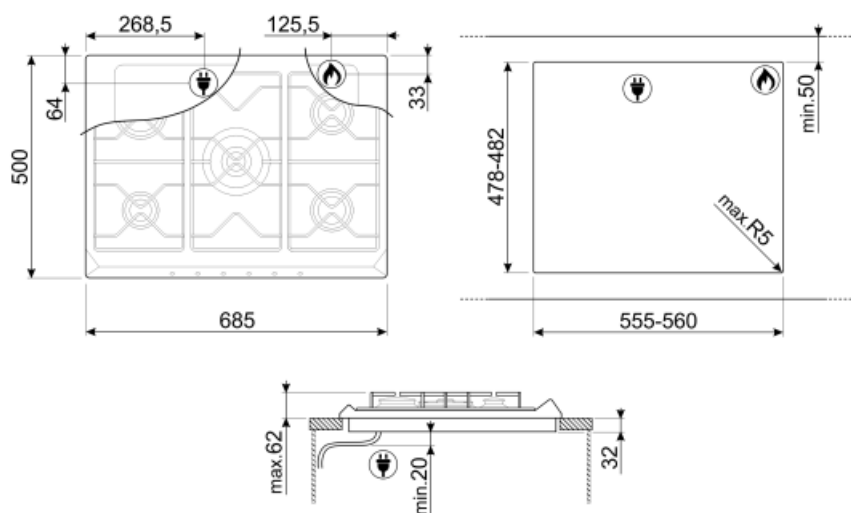

UR

Venstre foran - Gass - AUX - 1.10 kW

Venstre bak - Gass - RP - 2.60 kW

Midten - Gass - 2URP (dobbelt) - 5.00 kW

Høyre bak - Gass - SRD - 1.70 kW

Høyre foran - Gass - SRD - 1.70 kW

Gassikkerhetsventiler Ja

Automatisk tenning Ja

Elektrisk tilkobling

Elektrisk tilkoblingseffekt (W) 1 W

Frekvens (Hz) 50/60 Hz

Spenning (V) 220-240 V

Lengde på strømledning (cm) 120 cm

Gasstilkobling

Gasstype Naturgass G20

Andre gasstilkoblinger følger Konisk

Gasstilkobling Sylinderisk

Andre medfølgende dyser Flytende gass G30 GPL

Måling av gassforbindelse (W) 11900 W