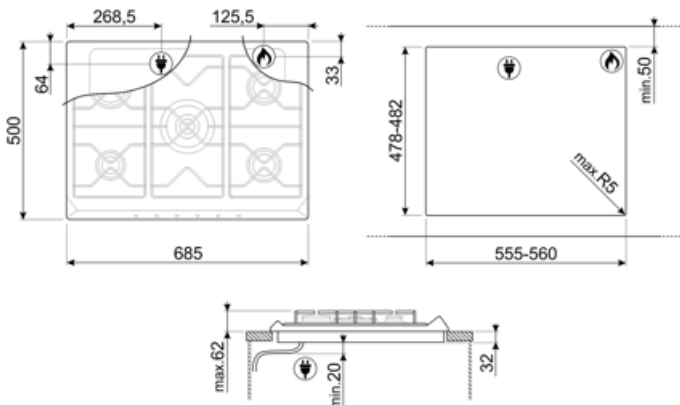

Tekniske egenskaper

UR

Venstre foran - Gass - AUX - 1.10 kW

Venstre bak - Gass - RP - 2.60 kW

Midten - Gass - 2URP (dobbel) - 5.00 kW

Høyre bak - Gass - SRD - 1.70 kW

Høyre foran - Gass - SRD - 1.70 kW

Gassikkerhetsventiler   Ja

Automatisk tenning   Ja

Elektrisk tilkobling

Elektrisk tilkoblingseffekt (W)   1 W

Spenning (V)   220-240 V

Frekvens (Hz)   50/60 Hz

Lengde på strømledning (cm)   120 cm

Støpseltype   Nei

Gasstilkobling

Gasstype   Naturgass G20

Gasstilkobling   Sylindrisk

Andre medfølgende dyser   Flytende gass G30 GPL

Andre gasstilkoblinger følger   Konisk

Måling av gassforbindelse (W)   11900 W