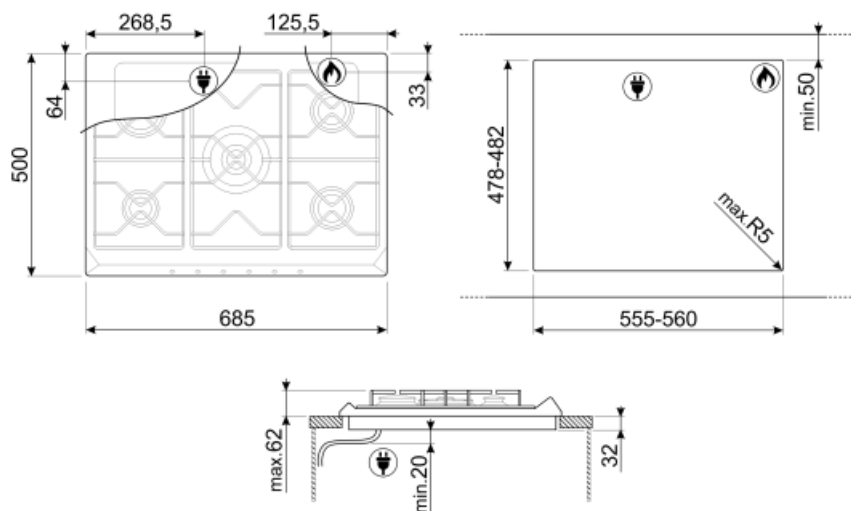

UR

Venstre foran - Gass - AUX - 1.10 kW

Venstre bak - Gass - RP - 2.60 kW

Midten - Gass - 2URP (dobbelt) - 5.00 kW

Høyre bak - Gass - SRD - 1.70 kW

Høyre foran - Gass - SRD - 1.70 kW

Gassikkerhetsventiler Ja

Automatisk tenning Ja

Elektrisk tilkobling

Elektrisk tilkoblingseffekt (W) 1 W

Frekvens (Hz) 50/60 Hz

Spenning (V) 220-240 V

Lengde på strømledning (cm) 120 cm

Gasstilkobling

Gasstype Naturgass G20

Andre gasstilkoblinger følger Konisk

Gasstilkobling Sylinderisk

Andre medfølgende dyser Flytende gass G30 GPL

Måling av gassforbindelse (W) 11900 W