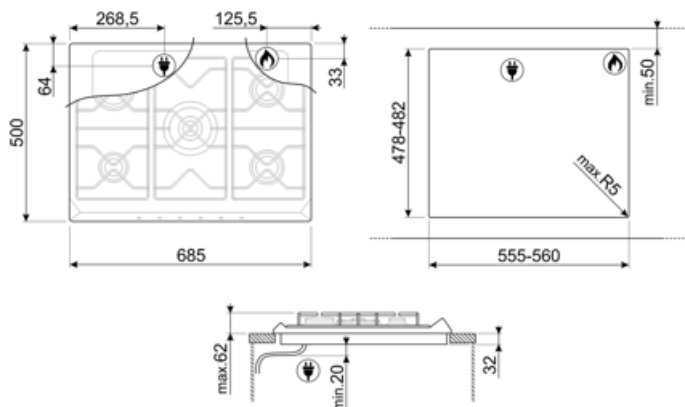

Tekniske egenskaper

UR

Venstre foran - Gass - AUX - 1.10 kW

Venstre bak - Gass - RP - 2.60 kW

Midten - Gass - 2URP (dobbelt) - 5.00 kW

Høyre bak - Gass - SRD - 1.70 kW

Høyre foran - Gass - SRD - 1.70 kW

Gassikkerhetsventiler   Ja   Automatisk tenning   Ja

Elektrisk tilkobling

Elektrisk tilkoblingseffekt (W)	1 W	Lengde på strømledning (cm)	120 cm
Spenning (V)	220-240 V	Støpseltype	Nei
Frekvens (Hz)	50/60 Hz		

Gasstilkobling

Gasstype	Naturgass G20	Andre gasstilkoblinger følger	Konisk
Gasstilkobling	Sylindrisk	Måling av gassforbindelse (W)	11900 W
Andre medfølgende dyser	Flytende gass G30 GPL