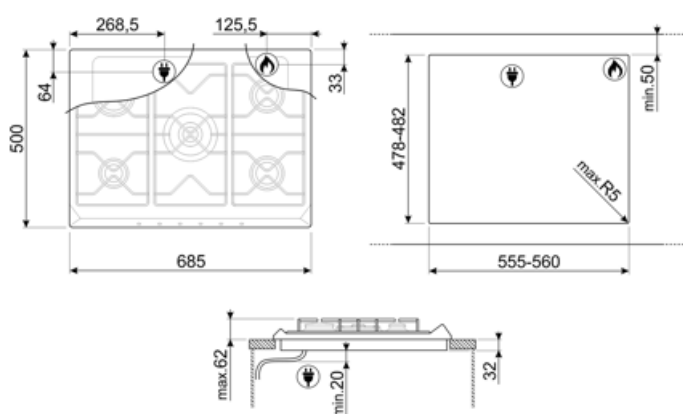

Specyfikacja techniczna

UR

Przedni lewy - Gaz - Pomocniczy - 1.10 kW

Tylny lewy - Gaz - Szybki - 2.60 kW

Centralny - Gaz - Ultra szybki (podwójny) - 5.00 kW

Tylny prawy - Gaz - Średnio szybki - 1.70 kW

Przedni prawy - Gaz - Średnio szybki - 1.70 kW

Zabezpieczenie przeciwwypływowo gazu Tak

Zapalarka elektryczna zintegrowana w pokrętle Tak

Podłączenie elektryczne

Moc przyłączeniowa (W) 1 W

Napięcie (V) 220-240 V

Częstotliwość (Hz) 50/60 Hz

Długość przewodu zasilającego (cm) 120 cm

Wtyczka Nie

Podłączenie gazowe

Typ gazu G20 gaz naturalny

Podłączenie gazowe Cylindryczne

Zamienne dysze do gazu G30 GPL Gaz płynny

Dostępne inne przyłącza gazowe Stożkowe

Moc przyłączeniowa gazu 11900 W