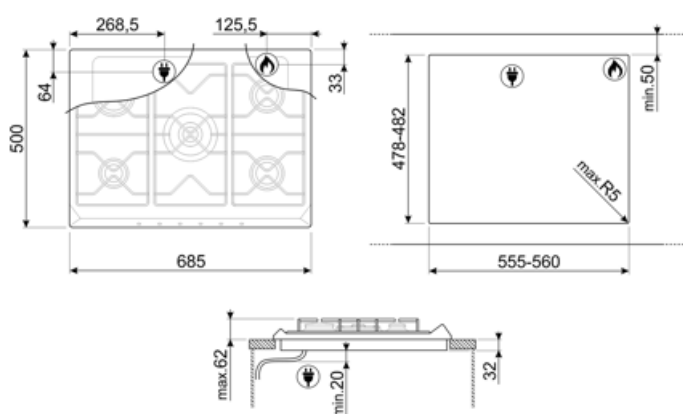

Specyfikacja techniczna

UR

Przedni lewy - Gaz - Pomocniczy - 1.10 kW

Tylny lewy - Gaz - Szybki - 2.60 kW

Centralny - Gaz - Ultra szybki (podwójny) - 5.00 kW

Tylny prawy - Gaz - Średnio szybki - 1.70 kW

Przedni prawy - Gaz - Średnio szybki - 1.70 kW

Zabezpieczenie Tak

przeciwwypływowo
gazu

Zapalarka elektryczna Tak
zintegrowana w
pokrętle

Podłączenie elektryczne

Moc przyłączeniowa (W) 1 W

Napięcie (V) 220-240 V

Częstotliwość (Hz) 50/60 Hz

Długość przewodu zasilającego (cm) 120 cm

Wtyczka Nie

Podłączenie gazowe

Typ gazu G20 gaz naturalny

Podłączenie gazowe Cylindryczne

Zamienne dysze do G30 GPL Gaz płynny

gazu

Dostępne inne przyłącza Stożkowe gazowe

Moc przyłączeniowa 11900 W
gazu