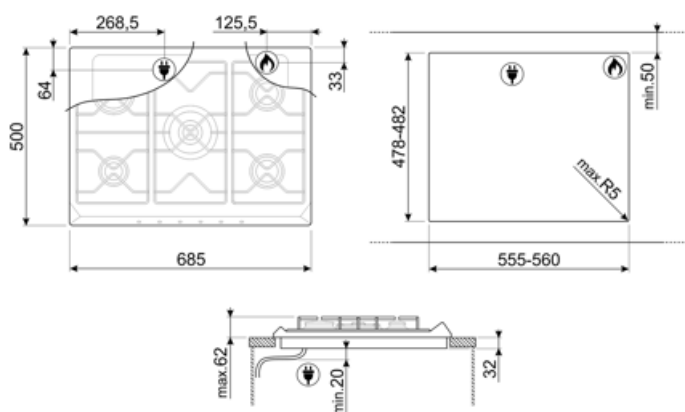

Технические характеристики

UR

Фронтальная левая - Газ - вспомогательная - 1.10 кВт
Задняя левая - Газ - быстрая - 2.60 кВт
Центральная - Газ - ультрабыстрая (двойная) - 5.00 кВт
Задняя правая - Газ - полубыстрая - 1.70 кВт
Фронтальная правая - Газ - полубыстрая - 1.70 кВт

Газ-контроль Да **Автоматический электроподжиг** Да

Электрическое подключение

Номинальная мощность	1 Вт	Длина электрического кабеля	120 см
Напряжение	220-240 В	Тип электрической вилки	Нет
Частота тока	50/60 Гц		

Подключение к газу

Тип газа	G20 природный газ	Подключение к газу	Коническое
Подключение к газу	Цилиндрическое	Номинальная мощность газа	11900 Вт
Жиклеры для других типов газа в комплекте	G30 GPL сжиженный газ