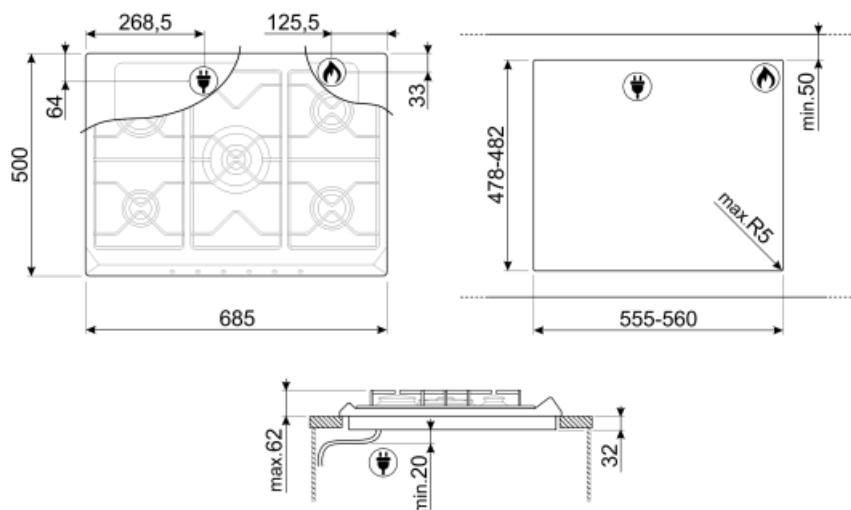

UR

Фронтальная левая - Газ - вспомогательная - 1.10 кВт
Задняя левая - Газ - быстрая - 2.60 кВт
Центральная - Газ - ультрабыстрая (двойная) - 5.00 кВт
Задняя правая - Газ - полубыстрая - 1.70 кВт
Фронтальная правая - Газ - полубыстрая - 1.70 кВт

Газ-контроль Да **Автоматический электроподжиг** Да

Электрическое подключение

Номинальная мощность 1 Вт **Частота тока** 50/60 Гц
Напряжение 220-240 В **Длина электрического кабеля** 120 см

Подключение к газу

Тип газа G20 природный газ **Подключение к газу** Коническое
Подключение к газу Цилиндрическое **Номинальная мощность газа** 11900 Вт
Жиклеры для других типов газа в комплекте G30 GPL сжиженный газ