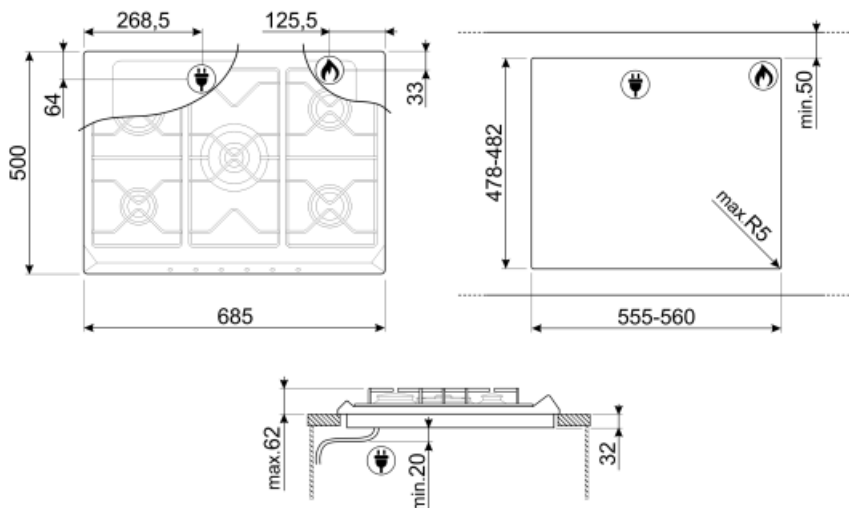

UR

Фронтальная левая - Газ - вспомогательная - 1.10 кВт
Задняя левая - Газ - быстрая - 2.60 кВт
Центральная - Газ - ультрабыстрая (двойная) - 5.00 кВт
Задняя правая - Газ - полубыстрая - 1.70 кВт
Фронтальная правая - Газ - полубыстрая - 1.70 кВт

Газ-контроль Да **Автоматический электроподжиг** Да

Электрическое подключение

Номинальная мощность 1 Вт **Частота тока** 50/60 Гц
Напряжение 220-240 В **Длина электрического кабеля** 120 см

Подключение к газу

Тип газа G20 природный газ **Подключение к газу** Коническое
Подключение к газу Цилиндрическое **Номинальная мощность газа** 11900 Вт
Жиклеры для других типов газа в комплекте G30 GPL сжиженный газ