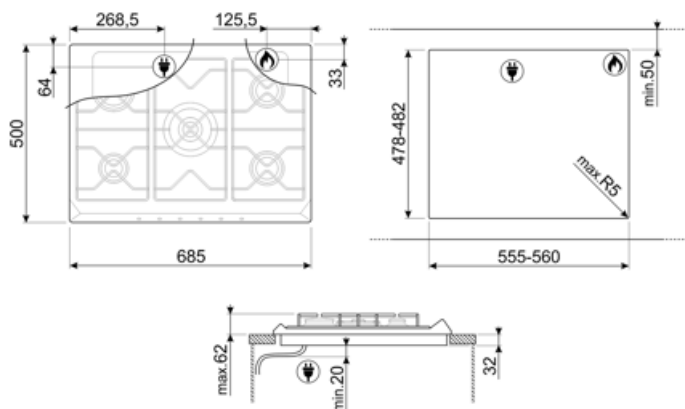

Задняя правая - Газ - полубыстрая - 1.70 кВт
Фронтальная правая - Газ - полубыстрая - 1.70 кВт

Газ-контроль	Да	Автоматический электроподжиг	Да

Электрическое подключение

Номинальная мощность	1 Вт	Частота тока	50/60 Гц
Напряжение	220-240 В	Длина электрического кабеля	120 см

Подключение к газу

Тип газа	G20 природный газ	Подключение к газу	Коническое
Подключение к газу	Цилиндрическое	Номинальная мощность газа	11900 Вт
Жиклеры для других типов газа в комплекте	G30 GPL сжиженный газ