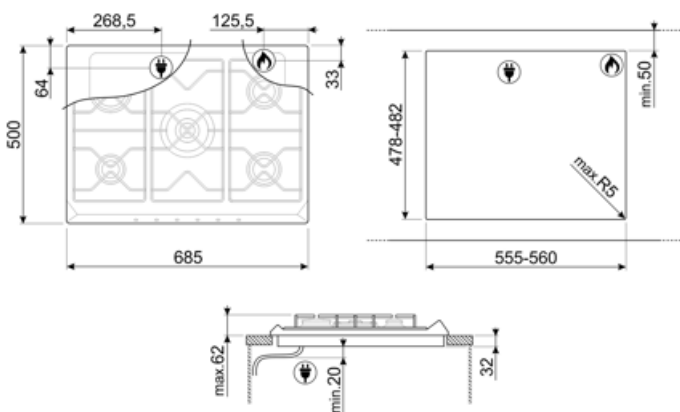

Технические характеристики

UR

Фронтальная левая - Газ - вспомогательная - 1.10 кВт
Задняя левая - Газ - быстрая - 2.60 кВт
Центральная - Газ - ультрабыстрая (двойная) - 5.00 кВт
Задняя правая - Газ - полубыстрая - 1.70 кВт
Фронтальная правая - Газ - полубыстрая - 1.70 кВт

Газ-контроль Да **Автоматический электроподжиг** Да

Электрическое подключение

Номинальная мощность	1 Вт	Длина электрического кабеля	120 см
Напряжение	220-240 В	Тип электрической вилки	Нет
Частота тока	50/60 Гц		

Подключение к газу

Тип газа	G20 природный газ	Подключение к газу	Коническое
Подключение к газу	Цилиндрическое	Номинальная мощность газа	11900 Вт
Жиклеры для других типов газа в комплекте	G30 GPL сжиженный газ