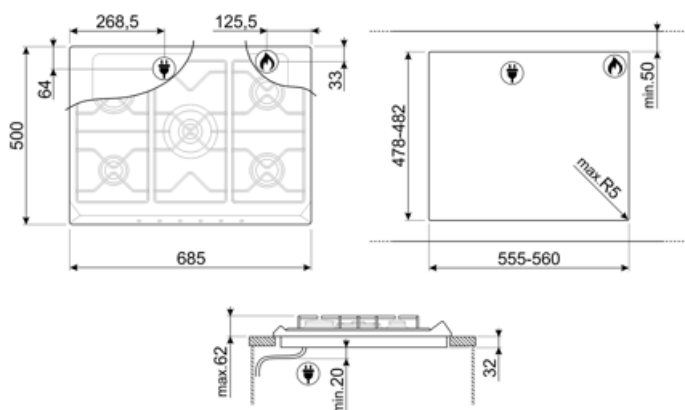

Technické údaje

UR

Predný vľavo - Plyn – AUX - 1.10 kW

Zadný ľavý - Plyn – Rýchly - 2.60 kW

Centrálny - Plyn – 2UR (duálny) - 5.00 kW

Zadný pravý - Plyn – Polorýchly - 1.70 kW

Predný vpravo - Plyn – Polorýchly - 1.70 kW

Poistné plynové ventily Áno

Automatické zapálenie Áno

Elektrické pripojenie

Hodnotenie elektrického pripojenia (W) 1 W

Napätie (V) 220-240 V

Frekvencia (Hz) 50/60 Hz

Dĺžka napájacieho kábla 120 cm

Terminal box No

Zátka Nie

Pripojenie plynu

Typ plynu G20 Zemný plyn

Gas connection Cilindrical

Ďalšie plynové dýzy vo výbave G30 LPG Skvapalnený plyn

Ďalšie plynové prípojky vo výbave Kužel'ový

Hodnotenie plynového pripojenia (W) 11900 W