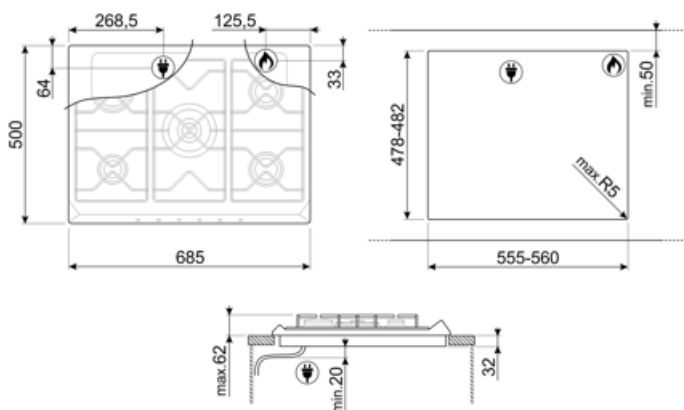

UR

Predný vľavo - Plyn – AUX - 1.10 kW

Zadný ľavý - Plyn – Rýchly - 2.60 kW

Centrálny - Plyn – 2UR (duálny) - 5.00 kW

Zadný pravý - Plyn – Polorýchly - 1.70 kW

Predný vpravo - Plyn – Polorýchly - 1.70 kW

Poistné plynové ventily Áno

Automatické zapálenie Áno

Elektrické pripojenie

Hodnotenie elektrického pripojenia (W) 1 W

Napätie (V) 220-240 V

Frekvencia (Hz) 50/60 Hz

Dĺžka napájacieho kábla 120 cm

Terminal box No

Zátka No

Pripojenie plynu

Typ plynu G20 Zemný plyn

Gas connection Cilindrical

Ďalšie plynové dýzy vo výbave G30 LPG Skvapalnený plyn

Ďalšie plynové prípojky vo výbave Kuželový

Hodnotenie plynového pripojenia (W) 11900 W