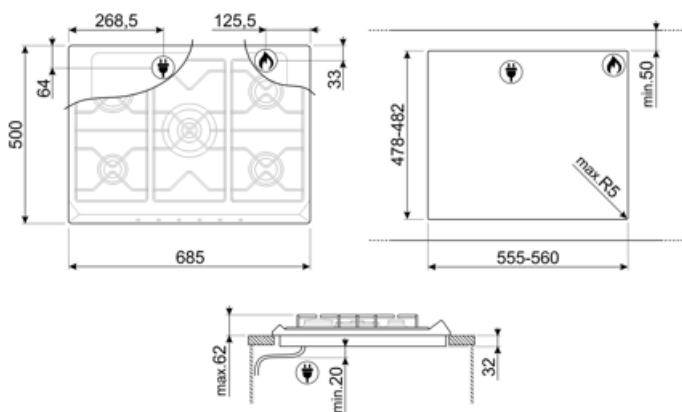

Mitten - Gas - 2 URP (dubbel) - 5.00 kW

Höger bak - Gas - SRD - 1.70 kW

Höger fram - Gas - SRD - 1.70 kW

Säkerhetsventiler Ja

Automatisk tändning Ja

Elektrisk anslutning

Anslutningseffekt 1 W
Spänning (V) 220-240 V

Frekvens 50/60 Hz
Längd matningskabel 120 cm

Gasanslutning

Typ av gas G20 Naturgas

Gasanslutning Cylindrisk

Andra medföljande
dysor G30 Gasol

Övriga inkluderade
gasanslutningar Konisk

Anslutningseffekt 11900 W