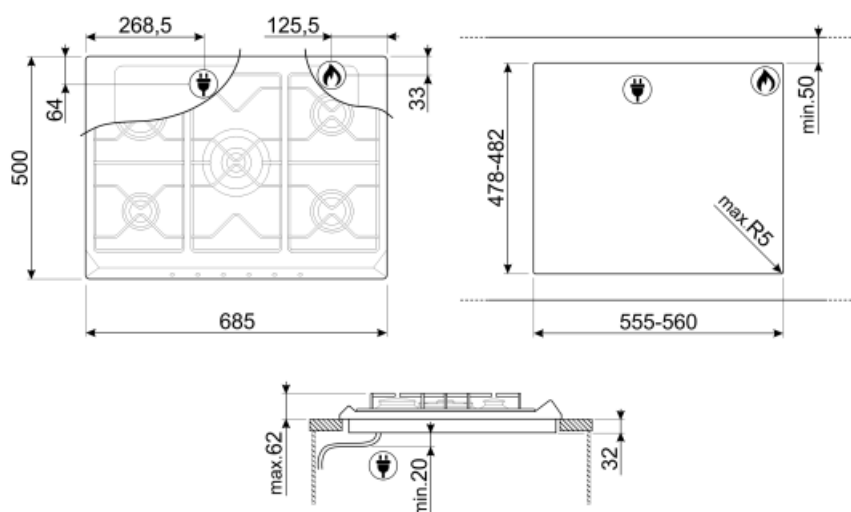

Teknisk specifikation

UR

Vänster fram - Gas - AUX - 1.10 kW

Vänster bak - Gas - RP - 2.60 kW

Mitten - Gas - 2 URP (dubbel) - 5.00 kW

Höger bak - Gas - SRD - 1.70 kW

Höger fram - Gas - SRD - 1.70 kW

Säkerhetsventiler Ja

Automatisk tändning Ja

Elektrisk anslutning

Anslutningseffekt 1 W
Spänning (V) 220-240 V

Frekvens 50/60 Hz
Längd matningskabel 120 cm

Gasanslutning

Typ av gas G20 Naturgas

Gasanslutning Cylindrisk

Andra medföljande dysor G30 Gasol

Övriga inkluderade gasanslutningar Konisk

Anslutningseffekt 11900 W