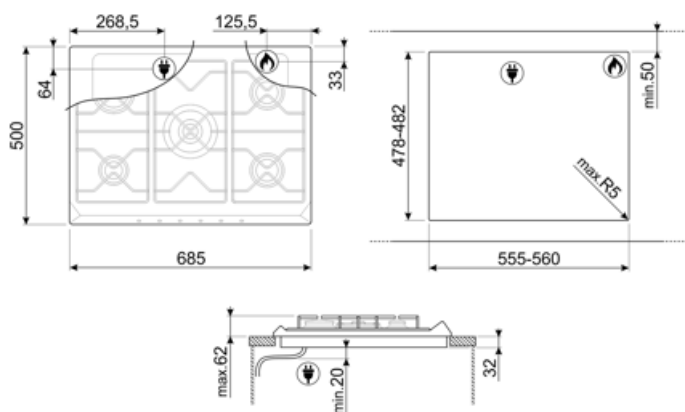

Teknisk specifikation

UR

Vänster fram - Gas - AUX - 1.10 kW

Vänster bak - Gas - RP - 2.60 kW

Mitten - Gas - 2 URP (dubbel) - 5.00 kW

Höger bak - Gas - SRD - 1.70 kW

Höger fram - Gas - SRD - 1.70 kW

Säkerhetsventiler   Ja   Automatisk tändning   Ja

Elektrisk anslutning

Anslutningseffekt	1 W	Längd matningskabel	120 cm
Spänning (V)	220-240 V	Typ av kontakt	Nej
Frekvens	50/60 Hz		

Gasanslutning

Typ av gas	G20 Naturgas	Övriga inkluderade gasanslutningar	Konisk
Gasanslutning	Cylindrisk	Anslutningseffekt	11900 W
Andra medföljande dysor	G30 Gasol