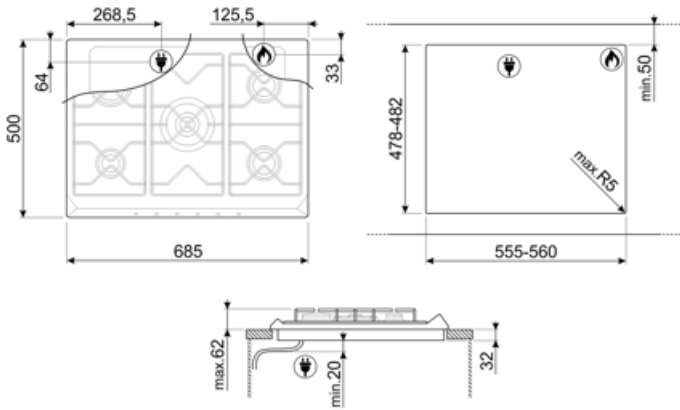

Teknik özellikler

UR

Ön sol - Gaz - Yardımcı - 1.10 kW

Arka sol - Gaz - Hızlı - 2.60 kW

Orta - Gaz - 2UR (dual) - 5.00 kW

Arka sağ - Gaz - Yarı Hızlı - 1.70 kW

Ön sağ - Gaz - Yarı Hızlı - 1.70 kW

Gaz emniyet valfleri Evet

Otomatik Ateşleme

Evet

Elektrik Bağlantısı

Elektrik bağlantısı derecesi (W) 1 W

Voltaj (V) 220-240 V

Frekans (Hz) 50/60 Hz

Güç kaynağı kablo uzunluğu

120 cm

Terminal box

No

Fiş

Hayır

Gaz Bağlantısı

Gaz Tipi G20 Doğal gaz

Gas connection Cilindrical

Diğer gaz nozülleri dahildir G30 GPL likit gaz

Sağlanan diğer gaz bağlantıları

Konik

Gaz bağlantı derecesi (W)

11900 W