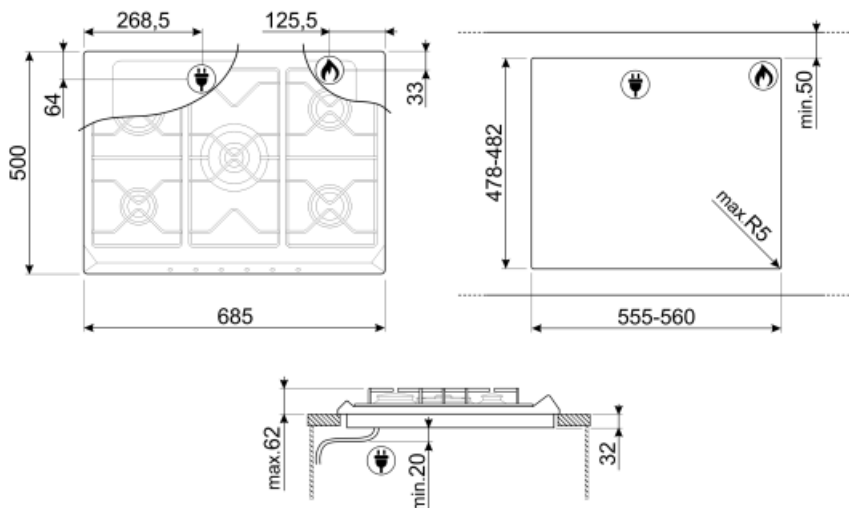

UR

Передня ліва - Газ - AUX - 1.10 кВт
Задня ліва - Газ - RP - 2.60 кВт
Центральна - Газ - ультрашвидка (подвійна) - 5.00 кВт
Задня права - Газ - SRD - 1.70 кВт
Передня права - Газ - SRD - 1.70 кВт

Газ-контроль	Так	Автоматичне електрозапалювання	Так

Електричне підключення

Номінальна потужність	1 Вт	Частота струму (Гц)	50/60 Гц
Напруга (В)	220-240 В	Довжина електричного кабелю (см)	120 см

Підключення до газу

Тип газу	G20 Природний газ	Підключення до газу	Конічне
Підключення до газу	Циліндричне	Номінальна потужність газу (кВт)	11900 Вт
Жиклери для інших типів газу в комплекті	G30 GPL Зріджений газ