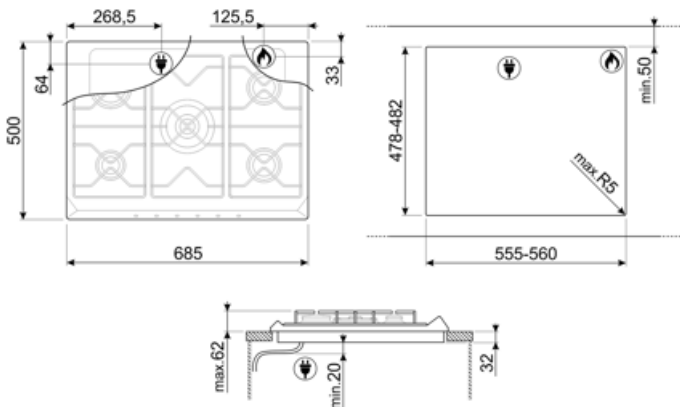

Технічні характеристики

UR

Передня ліва - Газ - AUX - 1.10 кВт
Задня ліва - Газ - RP - 2.60 кВт
Центральна - Газ - ультрашвидка (подвійна) - 5.00 кВт
Задня права - Газ - SRD - 1.70 кВт
Передня права - Газ - SRD - 1.70 кВт

Газ-контроль Так **Автоматичне електрозапалювання** Так

Електричне підключення

Номінальна потужність	1 Вт	Довжина електричного кабелю (см)	120 см
Напруга (В)	220-240 В	Тип електричної вилки	Hi
Частота струму (Гц)	50/60 Гц		

Підключення до газу

Тип газу	G20 Природний газ	Підключення до газу	Конічне
Підключення до газу	Циліндричне	Номінальна потужність газу (кВт)	11900 Вт
Жиклери для інших типів газу в комплекті	G30 GPL Зріджений газ