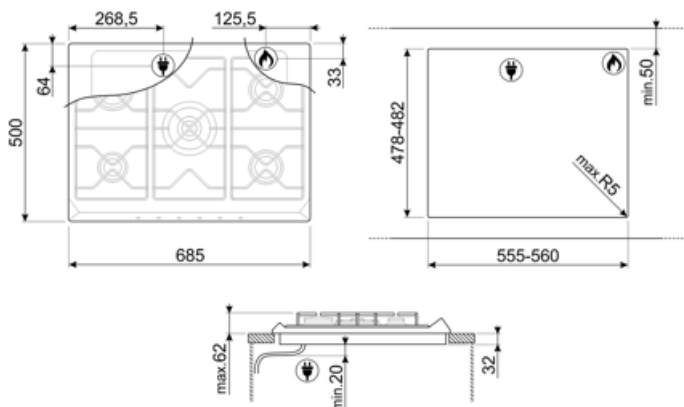

Технічні характеристики

UR

Передня ліва - Газ - AUX - 1.10 кВт
Задня ліва - Газ - RP - 2.60 кВт
Центральна - Газ - ультрашвидка (подвійна) - 5.00 кВт
Задня права - Газ - SRD - 1.70 кВт
Передня права - Газ - SRD - 1.70 кВт

Газ-контроль Так **Автоматичне електрозапалювання** Так

Електричне підключення

Номінальна потужність	1 Вт	Довжина електричного кабелю (см)	120 см
Напруга (В)	220-240 В	Тип електричної вилки	Hi
Частота струму (Гц)	50/60 Гц		

Підключення до газу

Тип газу	G20 Природний газ	Підключення до газу	Конічне
Підключення до газу	Циліндричне	Номінальна потужність газу (кВт)	11900 Вт
Жиклери для інших типів газу в комплекті	G30 GPL Зріджений газ