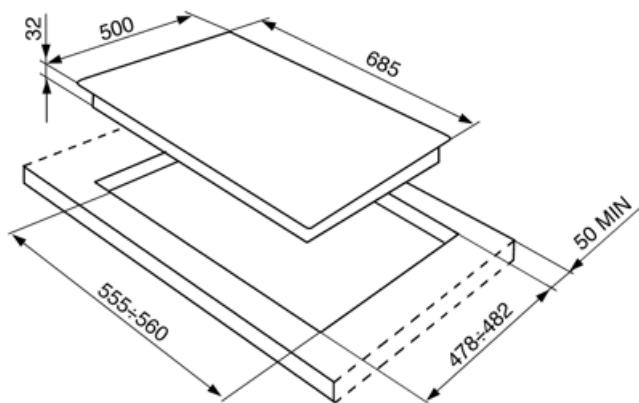

Elektrisk tilslutning, normering (W)	1 W	Frekvens (Hz)	50/60 Hz
Spænding (V)	220-240 V	Strømforsyning ledningslængde	120 cm

Gastilslutning

Gastype	Naturgas G20	Andre givne gasforbindelser	Konisk
Gastilslutning	Cylinderformet	Gastilslutning normering (W)	11900 W
Andre gasdyser medfølger	G30 GPL-gas