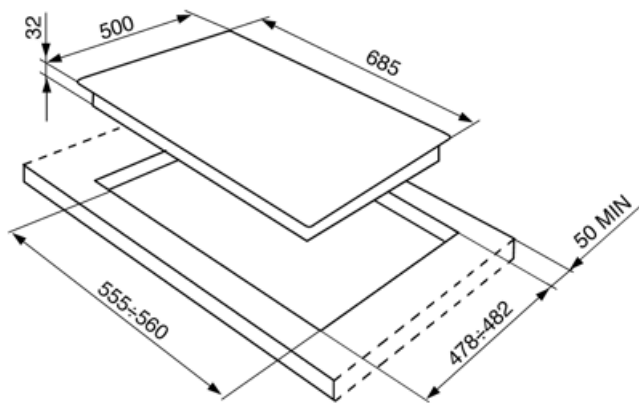

Sähköliitännäteho (W) 1 W
Jännite (V) 220-240 V

Taajuus (Hz) 50/60 Hz
Sähköjohdon pituus (cm) 120 cm

Kaasuliitäntä

Kaasun tyyppi G20 maakaasu
Kaasuliitäntä Sylinterinmuotoinen
Muut mukana toimitettavat suuttimet G30 GPL nestekaasu

Muut mukana tulevat kaasusuuttimet Kartiomainen
Kaasun tehotaso 11900 W