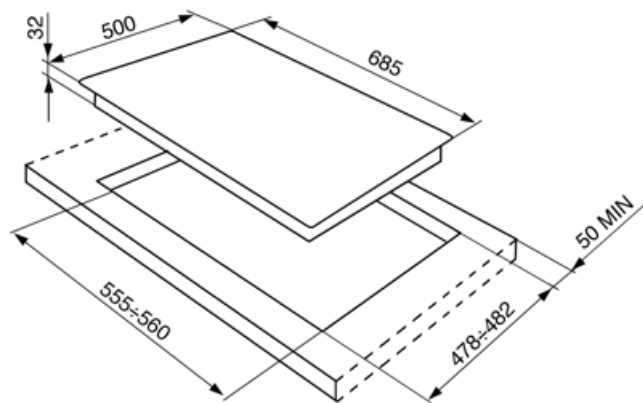

1.70 kW אחורי-ימני - גז - מהיר למחצה

1.70 kW קדמי-ימני - גז - מהיר למחצה

שסתומי בטיחות לגז

כן

הצתה אוטומטית

כן

חיבור חשמלי

(דירוג חיבור חשמלי (ואט

1 W

אורך כבל חשמל

120 cm

(מתח (וולט

220-240 V

Terminal box

No

תדר (Hz)

50/60 Hz

תקע

לא

חיבור גז

סוג גז

גז טבעי G20

חיבורי גז אחרים מצורפים

קוני

Gas connection

Cilindrical

(דירוג חיבור גז (ואט

11900 W

חרירי גז אחרים כלולים

גפ"ם גז נוזלי G30