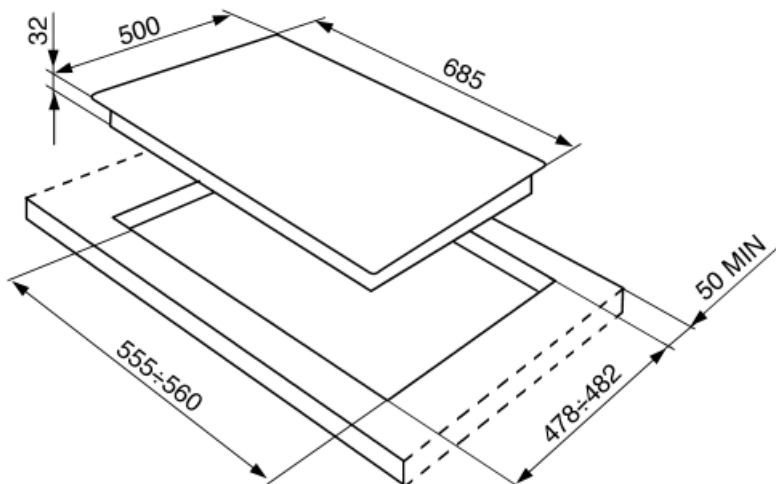

Symbols glossary (TT)

התקנה רגילה: התקנה רגילה על משטח העבודה, מתאימה לכל סט מטבח

מעמדי מחבתות מברזליצוק לעבודה מאומצת: למקסימום יציבות ואיתנות

מבערים מהירים במיוחד: מבערים רבי-עוצמה מהירים במיוחד מעניקים הפסק של עד 5 קילואט