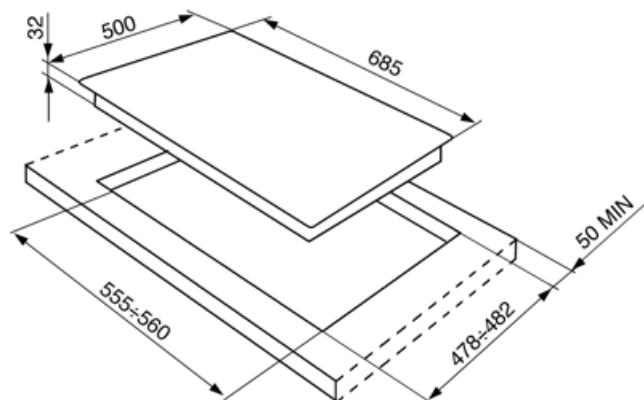

Cilindrical

(דירוג חיבור גז (ואט

11900 W

חרירי גז אחרים כלולים

גפ"ם גז נוזלי G30

Symbols glossary

	התקנה רגילה: התקנה רגילה על משטח העבודה, מתאימה לכל סט מטבח		מעמדי מחבתות מברזליצוק לעבודה מאומצת: למקסימום יציבות ואיתנות
	בקרה בכפתורים		מבערים מהירים במיוחד: מבערים רבי-עוצמה מהירים במיוחד מעניקים הפסק של עד 5 קילוואט