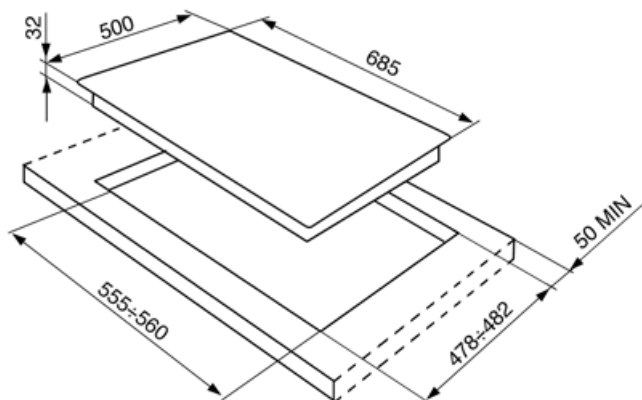

Gas connection

Cilindrical

(דירוג חיבור גז (ואט

11900 W

חרירי גז אחרים כלולים

גפ"ם גז נוזלי G30

Symbols glossary

התקנה רגילה: התקנה רגילה על משטח העבודה, מתאימה לכל סט מטבח