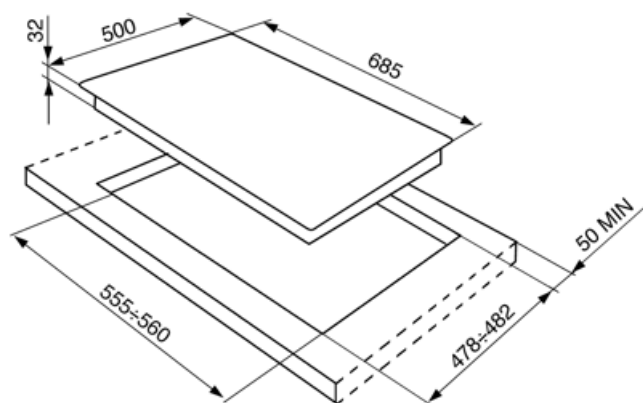

Dati nominali di collegamento elettrico 1 W
Tensione (V) 220-240 V

Frequenza 50/60 Hz
Lunghezza cavo di alimentazione 120 cm

Collegamento Gas

Tipo di gas G20 Gas naturale
Collegamento gas Cilindrico
Altri ugelli gas inclusi G30 Gas Liquido GPL

Altri raccordi gas inclusi Conico
Dati nominali di collegamento gas 11900 W