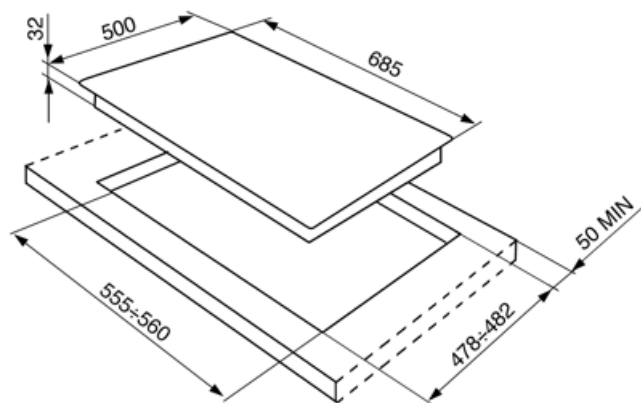

Elektrisk
tilkoblingseffekt (W) 1 W
Spenning (V) 220-240 V

Frekvens (Hz) 50/60 Hz
Lengde på strømledning
(cm) 120 cm

Gasstilkobling

Gasstype Naturgass G20
Gasstilkobling Sylinderisk
Andre medfølgende
dyser Flytende gass G30 GPL

Andre gasstilkoblinger
følger Konisk
Måling av
gassforbindelse (W) 11900 W