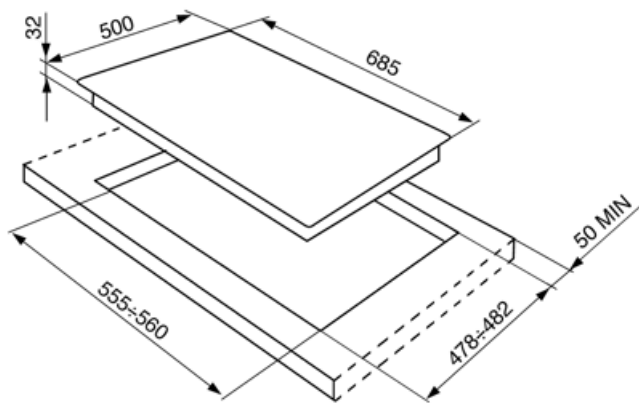

## Gasaansluiting

---

<b>Type gas</b>	G20 Aardgas	<b>Andere gasaansluitingen</b>	Conisch
<b>Gasaansluiting</b>	Cilindrisch	<b>Nominale aansluitwaarde gas</b>	11900 W
<b>Andere sproeiers meegeleverd</b>	G30 Vloeibaar gas GPL		