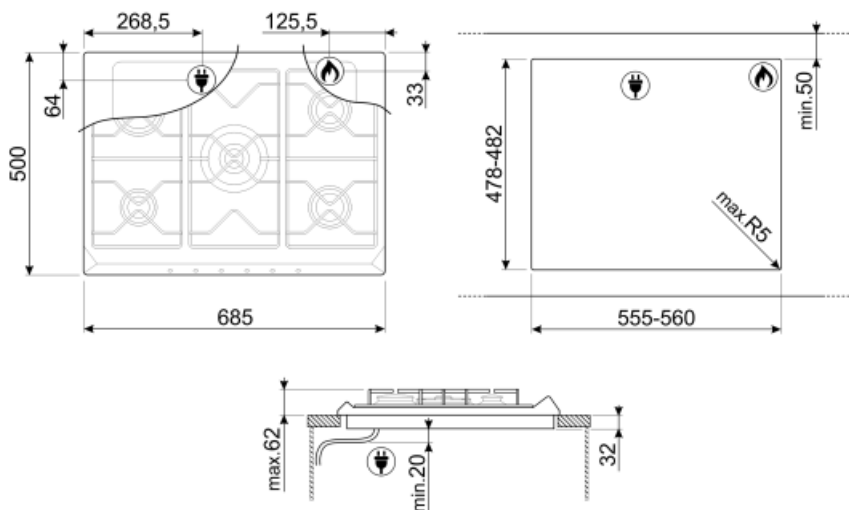

UR

גז - קדמי-שמאלי - AUX - 1.10 kW
kW אחורי-שמאלי - גז - מהירות - 2.60
kW (כפולות) - UR אמצעי - גז - 2
kW אחורי-ימני - גז - מהיר למחצה - 1.70
kW קדמי-ימני - גז - מהיר למחצה - 1.70
שסתומי בטיחות לגז כן

הצתה אוטומטית

כן

חיבור חשמלי

(דירוג חיבור חשמלי (ואט מתח) (ולט)	1 W 220-240 V	תדר (Hz) אורך כבל חשמל	50/60 Hz 120 cm

חיבור גז

סוג גז Gas connection	גז טבעי G20 Cilindrical	חיבורי גז אחרים מצורפים (דירוג חיבור גז (ואט)	קונוי 11900 W
חרירי גז אחרים כלולים	גפ"ם גז נזולי G30