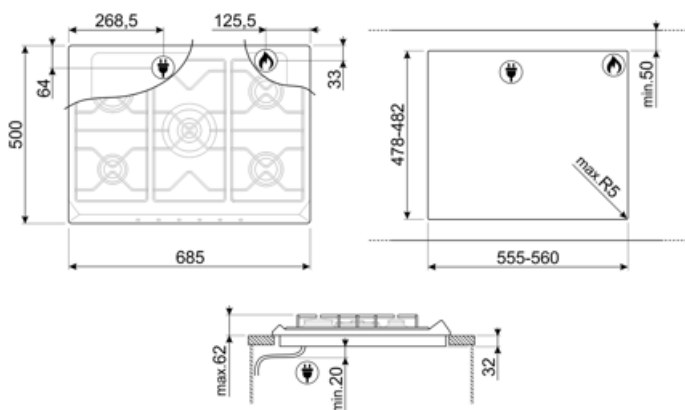

מאפיינים טכניים

UR

גז - קדמי-שמאלי - AUX - 1.10 kW
kW אחורי-שמאלי - גז - מהירות - 2.60
kW (כפולות) - UR אמצעי - גז - 2
kW אחורי-ימני - גז - מהיר למחצה - 1.70
kW קדמי-ימני - גז - מהיר למחצה - 1.70

שסתומי בטיחות לגז   כן   הצתה אוטומטית   כן

חיבור חשמלי

(דירוג חיבור חשמלי (ואט	1 W	אורך כבל חשמל	120 cm
(מתח (וולט	220-240 V	Terminal box	No
תדר (Hz)	50/60 Hz	תקע	לא

חיבור גז

סוג גז	גז טבעי G20	חיבורי גז אחרים מצורפים	קוני
Gas connection	Cilindrical	(דירוג חיבור גז (ואט	11900 W
חרירי גז אחרים כלולים	גפ"ם גז נזולי G30