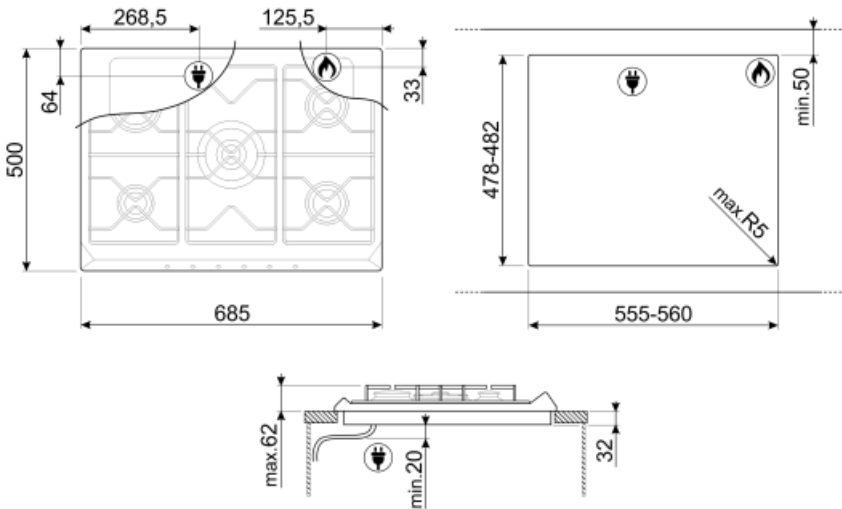

UR

גז - קדמי-שמאלי - AUX - 1.10 kW
kW אחורי-שמאלי - גז - מהירות - 2.60
kW (כפולות) - UR אמצעי - גז - 2
kW אחורי-ימני - גז - מהיר למחצה - 1.70
kW קדמי-ימני - גז - מהיר למחצה - 1.70
שסתומי בטיחות לגז כן

הצתה אוטומטית

כן

חיבור חשמלי

(דירוג חיבור חשמלי (ואט (מתח (וולט)	1 W 220-240 V	תדר (Hz) אורך כבל חשמל	50/60 Hz 120 cm

חיבור גז

סוג גז Gas connection חרירי גז אחרים כלולים	גז טבעי G20 Cilindrical גפ"ם גז נוזלי G30	חיבורי גז אחרים מצורפים (דירוג חיבור גז (ואט)	קונוי 11900 W