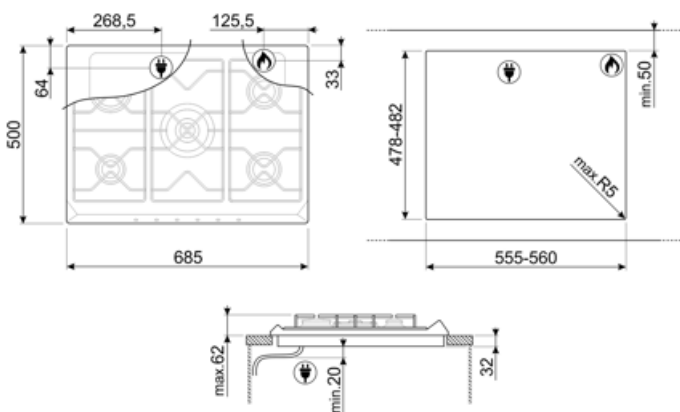

מאפיינים טכניים

UR

גז - קדמי-שמאלי - AUX - 1.10 kW
kW אחורי-שמאלי - גז - מהירות - 2.60
kW (כפולות) - UR אמצעי - גז - 2
kW אחורי-ימני - גז - מהיר למחצה - 1.70
kW קדמי-ימני - גז - מהיר למחצה - 1.70

שסתומי בטיחות לגז   כן   הצתה אוטומטית   כן

חיבור חשמלי

(דירוג חיבור חשמלי (ואט	1 W	אורך כבל חשמל	120 cm
(מתח (וולט	220-240 V	Terminal box	No
תדר (Hz)	50/60 Hz	תקע	לא

חיבור גז

סוג גז	גז טבעי G20	חיבורי גז אחרים מצורפים	קוני
Gas connection	Cilindrical	(דירוג חיבור גז (ואט	11900 W
חרירי גז אחרים כלולים	גפ"ם גז נזולי G30