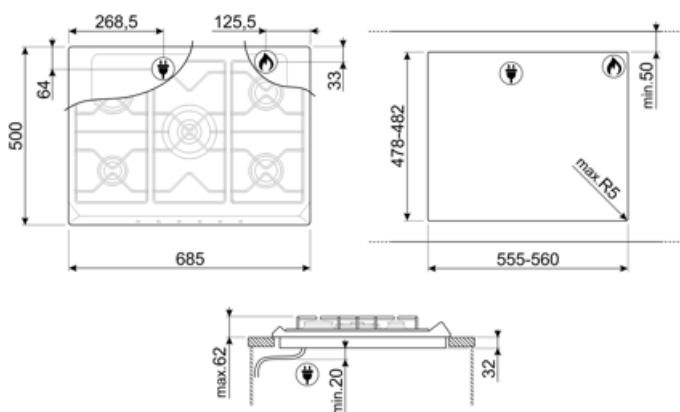

Corte padrão

478-482x555-560 mm

Technical Features

UR

Front-left - Gas - AUX - 1.10 kW

Rear-left - Gas - Rapid - 2.60 kW

Central - Gas - 2UR (dual) - 5.00 kW

Rear-right - Gas - Semi Rapid - 1.70 kW

Front-right - Gas - Semi Rapid - 1.70 kW

Gas safety valves Yes Automatic Ignition Yes

Electrical Connection

Plug	No	Frequency (Hz)	50/60 Hz
Electrical connection rating (W)	1 W	Comprimento do cabo de alimentação	120 cm
Voltage (V)	220-240 V	Ficha elétrica	No

Gas Connection

Gas Type	G20 Natural gas	Other gas connections provided	Conical
Ligação ao gás	Ligação ao gás cilíndrica	Gas connection rating (W)	11900 W
Other gas nozzles included	G30 GPL Liquid gas