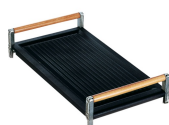

BB3679

Grelha de ferro fundido