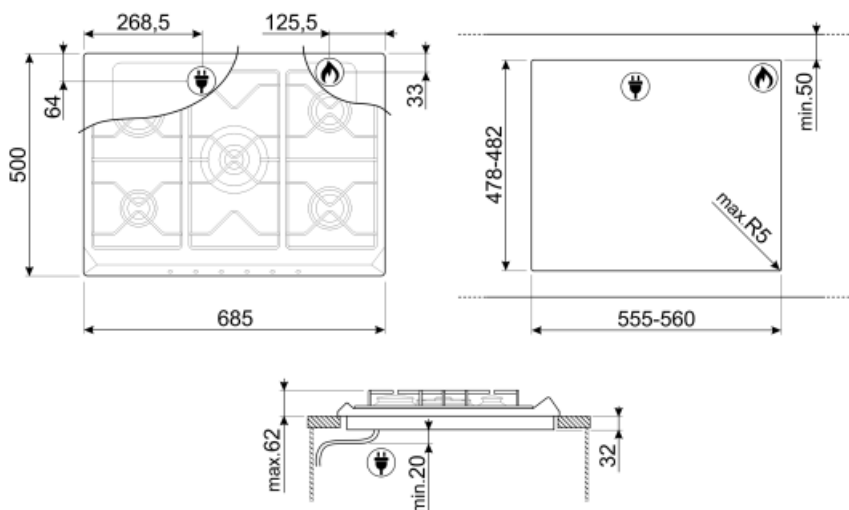

UR

Фронтальная левая - Газ - вспомогательная - 1.10 кВт
Задняя левая - Газ - быстрая - 2.60 кВт
Центральная - Газ - ультрабыстрая (двойная) - 5.00 кВт
Задняя правая - Газ - полубыстрая - 1.70 кВт
Фронтальная правая - Газ - полубыстрая - 1.70 кВт

Газ-контроль Да **Автоматический электроподжиг** Да

Электрическое подключение

Номинальная мощность 1 Вт **Частота тока** 50/60 Гц
Напряжение 220-240 В **Длина электрического кабеля** 120 см

Подключение к газу

Тип газа G20 природный газ **Подключение к газу** Коническое
Подключение к газу Цилиндрическое **Номинальная мощность газа** 11900 Вт
Жиклеры для других типов газа в комплекте G30 GPL сжиженный газ