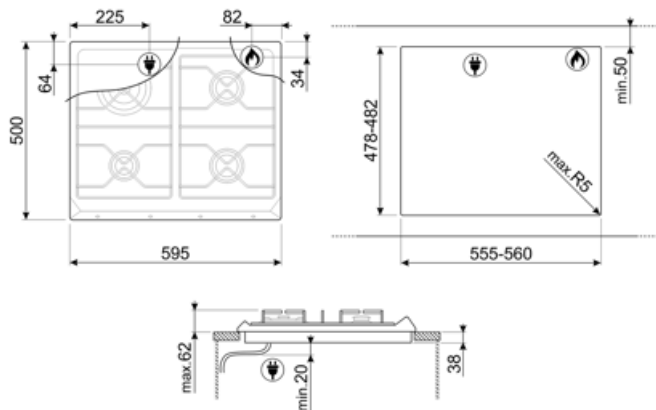

גז - קדמי-שמאלי - AUX - 1.10 kW

גז - אחורי-שמאלי - UR - 3.30 kW

1.70 kW אחורי-ימני - גז - מהיר למחצה

1.70 kW קדמי-ימני - גז - מהיר למחצה

שסתומי בטיחות לגז

כן

הצתה אוטומטית

כן

חיבור חשמלי

(דירוג חיבור חשמלי (ואט

1 W

אורך כבל חשמל

120 cm

(מתח (וולט

220-240 V

Terminal box

No

תדר (Hz)

50/60 Hz

תקע

No

חיבור גז

סוג גז

גז טבעי G20

חיבורי גז אחרים מצורפים

קוני

Gas connection

Cilindrical

(דירוג חיבור גז (ואט

7800 W

חרירי גז אחרים כלולים

גפ"ם גז נזולי G30