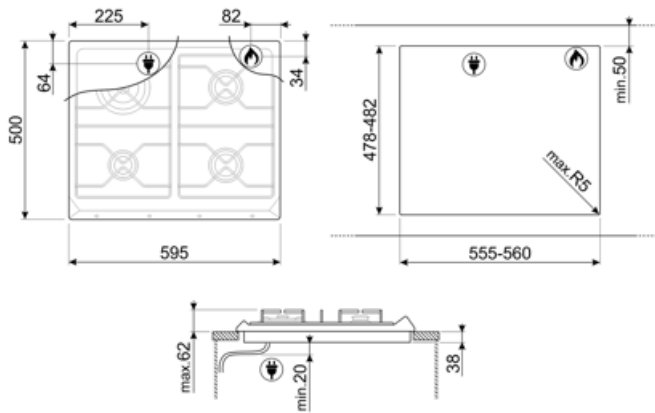

UR

גז - קדמי-שמאלי - AUX - 1.10 kW

גז - אחורי-שמאלי - UR - 3.30 kW

1.70 kW אחורי-ימני - גז - מהיר למחצה

1.70 kW קדמי-ימני - גז - מהיר למחצה

שסתומי בטיחות לגז

כן

הצתה אוטומטית

כן

חיבור חשמלי

(דירוג חיבור חשמלי (ואט

1 W

אורך כבל חשמל

120 cm

(מתח (וולט

220-240 V

Terminal box

No

תדר (Hz)

50/60 Hz

תקע

לא

חיבור גז

סוג גז

גז טבעי G20

חיבורי גז אחרים מצורפים

קוני

Gas connection

Cilindrical

(דירוג חיבור גז (ואט

7800 W

חרירי גז אחרים כלולים

גפ"ם גז נזולי G30