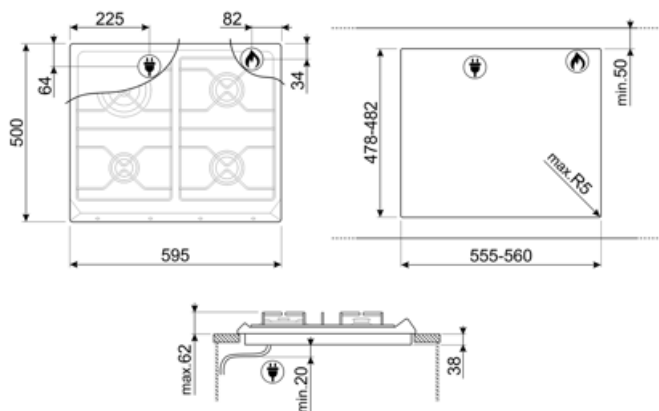

UR

Фронтальная левая - Газ - вспомогательная - 1.10 кВт

Задняя левая - Газ - ультрабыстрая - 3.30 кВт

Задняя правая - Газ - полубыстрая - 1.70 кВт

Фронтальная правая - Газ - полубыстрая - 1.70 кВт

Газ-контроль

Да

Автоматический
электроподжиг

Да

Электрическое подключение

Номинальная мощность 1 Вт

Напряжение 220-240 В

Частота тока 50/60 Гц

Длина электрического
кабеля 120 см

Тип электрической
вилки Нет

Подключение к газу

Тип газа G20 природный газ

Подключение к газу Цилиндрическое

Жиклеры для других
типов газа в комплекте G30 GPL сжиженный газ

Подключение к газу Коническое

Номинальная мощность
газа 7800 Вт