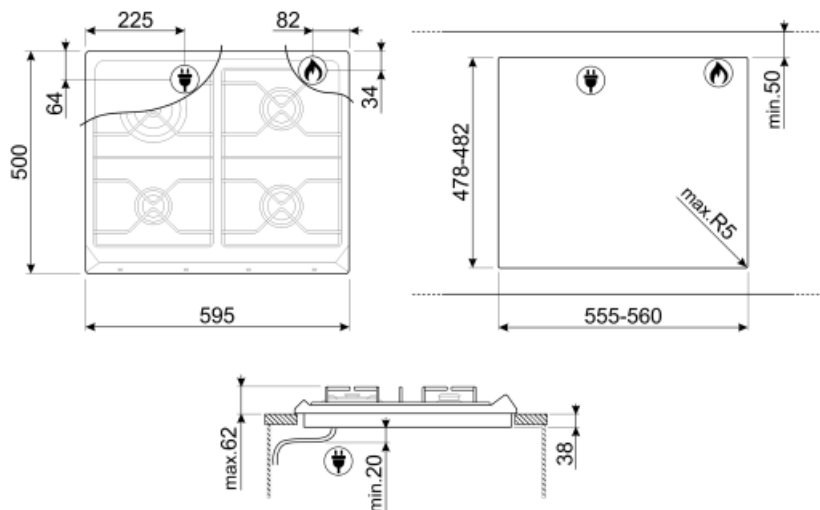

Фронтальная левая - Газ - вспомогательная - 1.10 кВт

Задняя левая - Газ - ультрабыстрая - 3.30 кВт

Задняя правая - Газ - полубыстрая - 1.70 кВт

Фронтальная правая - Газ - полубыстрая - 1.70 кВт

Газ-контроль	Да	Автоматический электроподжиг	Да

Электрическое подключение

Номинальная мощность	1 Вт	Частота тока	50/60 Гц
Напряжение	220-240 В	Длина электрического кабеля	120 см

Подключение к газу

Тип газа	G20 природный газ	Подключение к газу	Коническое
Подключение к газу	Цилиндрическое	Номинальная мощность газа	7800 Вт
Жиклеры для других типов газа в комплекте	G30 GPL сжиженный газ