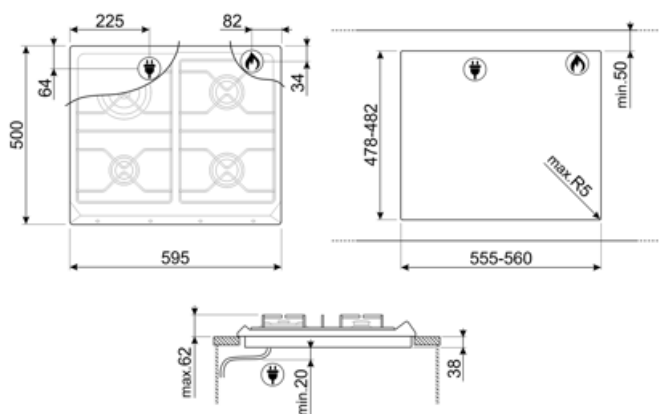

UR

Přední levá - Plyn – pomocný - 1.10 kW

Zadní levá - Plyn – ultrarychlý - 3.30 kW

Zadní pravá - Plyn – polorychlý - 1.70 kW

Přední pravá - Plyn – polorychlý - 1.70 kW

Plynové pojistné ventily Ano

Automatické zapalování Ano

Elektrické připojení

Jmenovitý příkon elektrického připojení (W)

1 W

Napětí (V)

220-240 V

Kmitočet (Hz)

50/60 Hz

Power supply cable length

120 cm

Terminal box

No

Zástrčka

Ne

Připojení plynu

Druh plynu

G20 zemní plyn

Gas connection

Cilindrical

Další plynové trysky jsou součástí balení

G30 GPL kapalný plyn

Včetně dalších plynových armatur

Kónický

Jmenovitý výkon připojení plynu (W)

7800 W