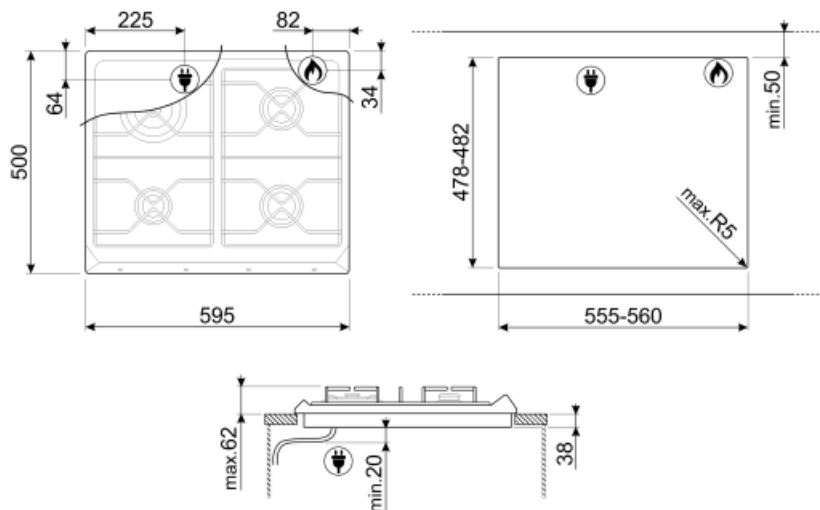

Jmenovitý výkon
připojení plynu (W)

7800 W

Další plynové trysky
jsou součástí balení

G30 GPL kapalný plyn

Not included accessories

BB3679

Litínový rošt

6MP700BS