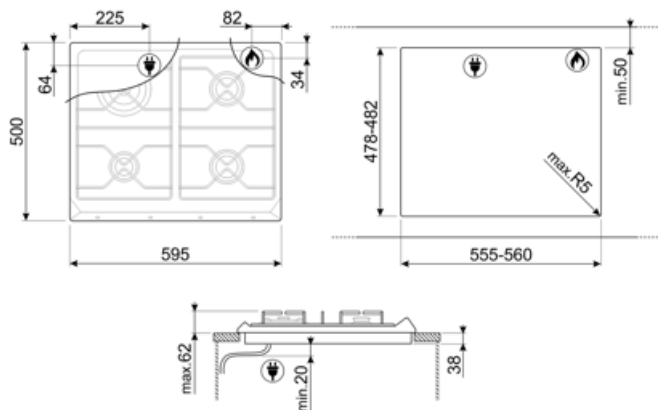

UR

Forrest til venstre - Gas - AUX - 1.10 kW

Bagest til venstre - Gas - UR - 3.30 kW

Bagest til højre - Gas - Semi-hurtig - 1.70 kW

Front-højre - Gas - Semi-hurtig - 1.70 kW

Gas-sikkerhedsventiler Ja

Automatisk tænding

Ja

Elektrisk tilslutning

Elektrisk tilslutning,
normering (W)

1 W

Spænding (V)

220-240 V

Frekvens (Hz)

50/60 Hz

Strømforsyning
ledningslængde

120 cm

Stik

Nej

Gastilslutning

Gastype

Naturgas G20

Gastilslutning

Cylinderformet

Andre gasdyser
medfølger

G30 GPL-gas

Andre givne
gasforbindelser

Konisk

Gastilslutning normering
(W) 7800 W