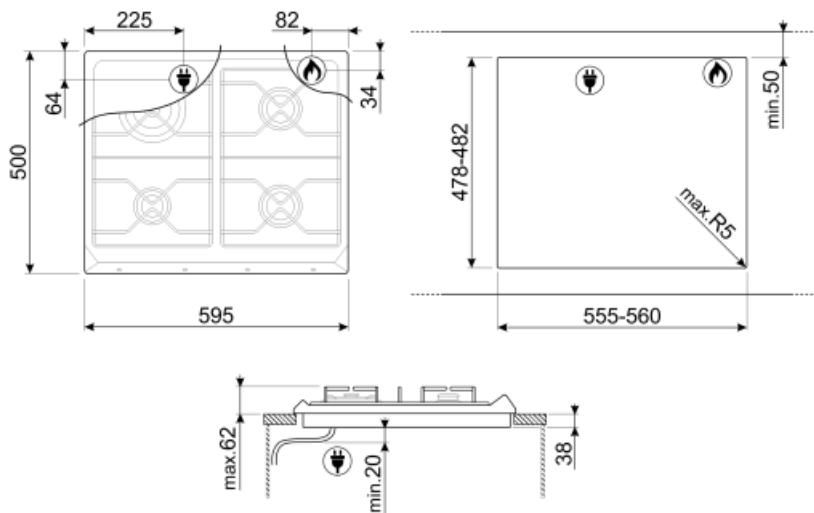

Cylindrical

Άλλα ακροφύσια αερίου

G30 LPG Υγραέριο

Άλλες παρεχόμενες συνδέσεις αερίου

Κωνικός σύνδεσμος

Ισχύς αερίου (W)

7800 W

Not included accessories