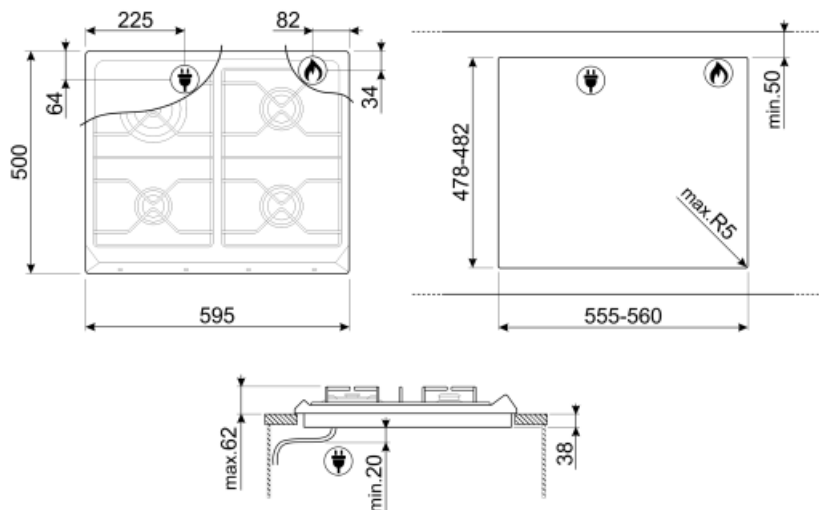

Εμπρός αριστερά - Αέριο - Μικρό - 1.10 kW

Πίσω αριστερά - Αέριο - Υπερταχείας - 3.30 kW

Πίσω δεξιά - Αέριο - Ημι-ταχείας - 1.70 kW

Εμπρός δεξιά - Αέριο - Ημι-ταχείας - 1.70 kW

Βαλβίδες ασφαλείας αερίου

Ναι

Αυτόματη ανάφλεξη

Ναι

ΗΛΕΚΤΡΙΚΗ ΣΥΝΔΕΣΗ

Ονομαστική ισχύς ηλεκτρικής σύνδεσης (W)
Τάση (V)

1 W

220-240 V

Συχνότητα (Hz)
Μήκος καλωδίου τροφοδοσίας

50/60 Hz

120 cm

ΣΥΝΔΕΣΗ ΑΕΡΙΟΥ

Τύπος αερίου

G20 Φυσικό αέριο

Gas connection

Cilindrical

Άλλα μπεκ αερίου που περιλαμβάνονται

G30 LPG Υγραέριο

Άλλες παρεχόμενες συνδέσεις αερίου

Κωνικός σύνδεσμος

Ισχύς αερίου (W)

7800 W