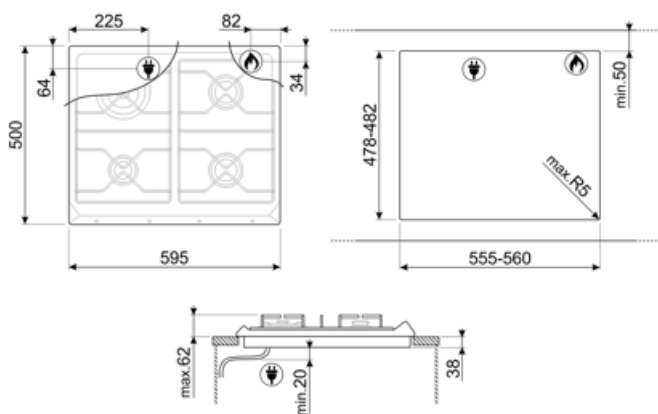

UR

Εμπρός αριστερά - Αέριο - Μικρό - 1.10 kW
Πίσω αριστερά - Αέριο - Υπερταχείας - 3.30 kW
Πίσω δεξιά - Αέριο - Ημι-ταχείας - 1.70 kW
Εμπρός δεξιά - Αέριο - Ημι-ταχείας - 1.70 kW

Βαλβίδες ασφαλείας αερίου Ναι **Αυτόματη ανάφλεξη** Ναι

ΗΛΕΚΤΡΙΚΗ ΣΥΝΔΕΣΗ

Ονομαστική ισχύς ηλεκτρικής σύνδεσης (W)	1 W	Μήκος καλωδίου τροφοδοσίας	120 cm
Τάση (V)	220-240 V	Φις	Όχι
Συχνότητα (Hz)	50/60 Hz		

ΣΥΝΔΕΣΗ ΑΕΡΙΟΥ

Τύπος αερίου	G20 Φυσικό αέριο	Άλλες παρεχόμενες συνδέσεις αερίου	Κωνικός σύνδεσμος
Σύνδεση αερίου	Κυλινδρικό	Ισχύς αερίου (W)	7800 W
Άλλα μπεκ αερίου που περιλαμβάνονται	G30 LPG Υγραέριο