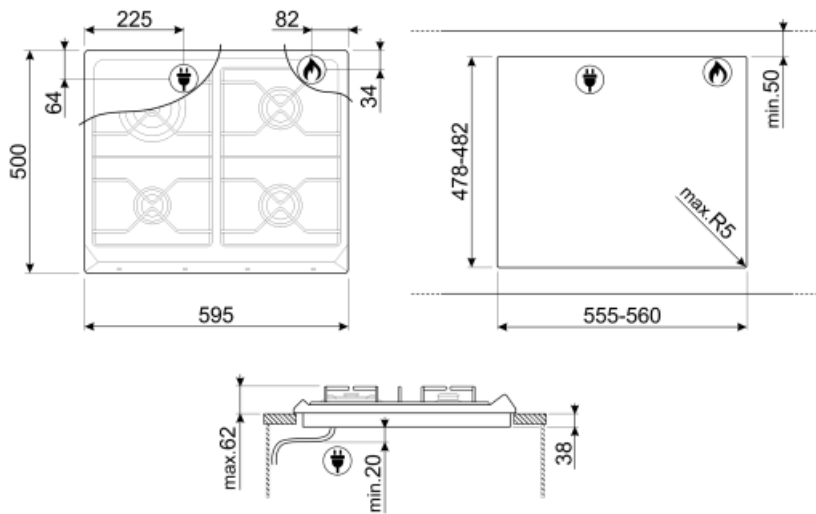

Edessä vasemmalla - Kaasu - AUX - 1.10 kW

Takana vasemmalla - Kaasu - UR - 3.30 kW

Takana oikealla - Kaasu - SRD - 1.70 kW

Edessä oikealla - Kaasu - SRD - 1.70 kW

Kaasun turvaventtiilit Kyllä

Automaattinen sytytys Kyllä

Sähköliitântä

Sähköliitântäteho (W) 1 W
Jännite (V) 220-240 V

Taajuus (Hz) 50/60 Hz
Sähköjohdon pituus (cm) 120 cm

Kaasuliitântä

Kaasun tyyppi G20 maakaasu
Kaasuliitântä Sylinterinmuotoinen
Muut mukana toimitettavat suuttimet G30 GPL nestekaasu

Muut mukana tulevat kaasusuuttimet Kartiomainen
Kaasun tehotaso 7800 W