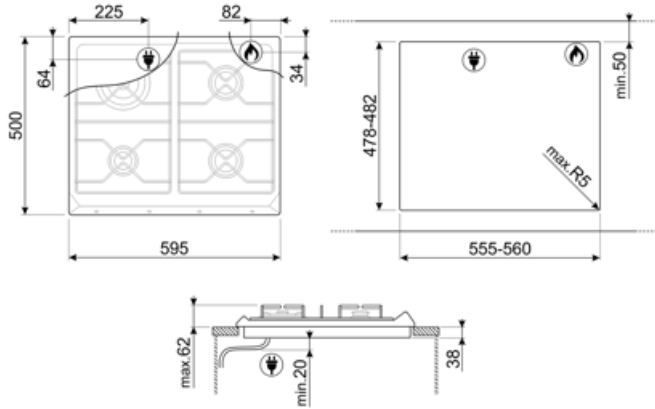

UR

Edessä vasemmalla - Kaasu - AUX - 1.10 kW

Takana vasemmalla - Kaasu - UR - 3.30 kW

Takana oikealla - Kaasu - SRD - 1.70 kW

Edessä oikealla - Kaasu - SRD - 1.70 kW

Kaasun turvaventtiilit Kyllä

Automaattinen sytytys Kyllä

Sähköliitântä

Sähköliitântäteho (W) 1 W

Jännite (V) 220-240 V

Taajuus (Hz) 50/60 Hz

Sähköjohdon pituus (cm) 120 cm

Sähköpistokkeen tyyppi Ei

Kaasuliitântä

Kaasun tyyppi G20 maakaasu

Kaasuliitântä Sylinterinmuotoinen

Muut mukana G30 GPL nestekaasu

toimitettavat suuttimet

Muut mukana tulevat
kaasusuuttimet Kartiomainen

Kaasun tehotaso 7800 W