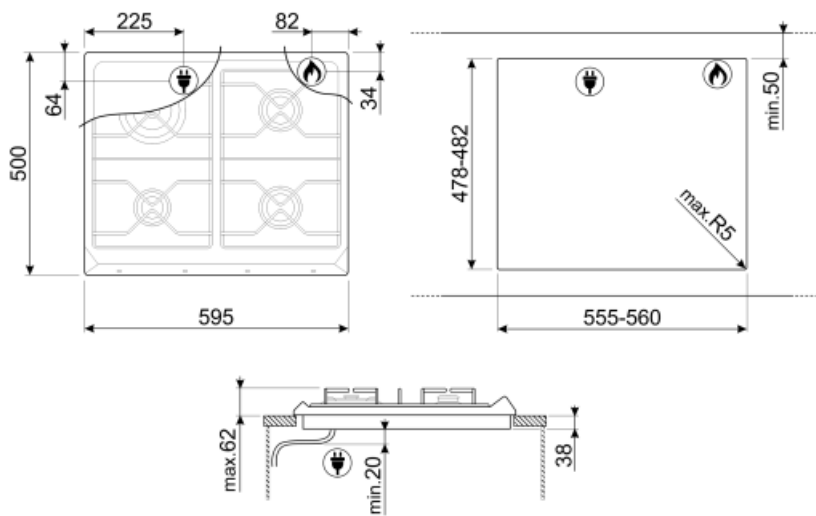

Edessä vasemmalla - Kaasu - AUX - 1.10 kW

Takana vasemmalla - Kaasu - UR - 3.30 kW

Takana oikealla - Kaasu - SRD - 1.70 kW

Edessä oikealla - Kaasu - SRD - 1.70 kW

Kaasun turvaventtiilit Kyllä

Automaattinen sytytys Kyllä

Sähköliitântä

Sähköliitântäteho (W) 1 W
Jännite (V) 220-240 V

Taajuus (Hz) 50/60 Hz
Sähköjohdon pituus (cm) 120 cm

Kaasuliitântä

Kaasun tyyppi G20 maakaasu
Kaasuliitântä Sylinterinmuotoinen
Muut mukana toimitettavat suuttimet G30 GPL nestekaasu

Muut mukana tulevat kaasusuuttimet Kartiomainen
Kaasun tehotaso 7800 W