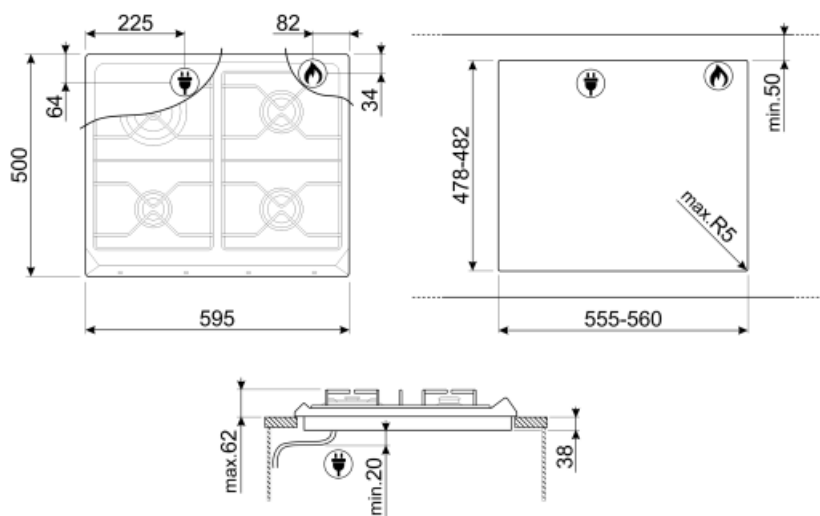

Avant gauche - Gaz - Auxiliaire - 1.10 kW

Arrière gauche - Gaz - Ultra-rapide - 3.30 kW

Arrière droit - Gaz - Semi rapide - 1.70 kW

Avant droit - Gaz - Semi rapide - 1.70 kW

Thermocouples	Oui	Allumage automatique intégré aux manettes	Oui

Raccordement électrique

Puissance nominale	1 W	Fréquence	50/60 Hz
Tension	220-240 V	Longueur du câble d'alimentation	120 cm

Raccordement gaz

Type de gaz	G20 Gaz naturel	Réglé au gaz naturel	Cônique
Raccordement au gaz	Cylindrique	Puissance nominale gaz	7800 W
Injecteurs gaz fournis	G30 GPL Gaz liquide