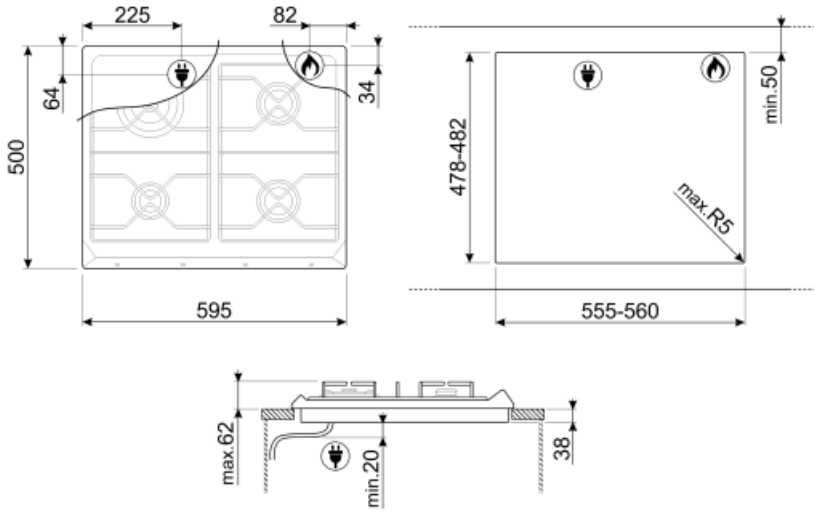

גז - קדמי-שמאלי - AUX - 1.10 kW

גז - אחורי-שמאלי - UR - 3.30 kW

1.70 kW אחורי-ימני - גז - מהיר למחצה

1.70 kW קדמי-ימני - גז - מהיר למחצה

שסתומי בטיחות לגז

כן

הצתה אוטומטית

כן

חיבור חשמלי

(דירוג חיבור חשמלי (ואט
(מתח (וולט)

1 W

220-240 V

תדר (Hz)

50/60 Hz

אורך כבל חשמל

120 cm

חיבור גז

סוג גז

גז טבעי G20

Gas connection

Cilindrical

חריצי גז אחרים כלולים

גפ"ם גז נוזלי G30

חיבורי גז אחרים מצורפים
(דירוג חיבור גז (ואט)

קוני

7800 W