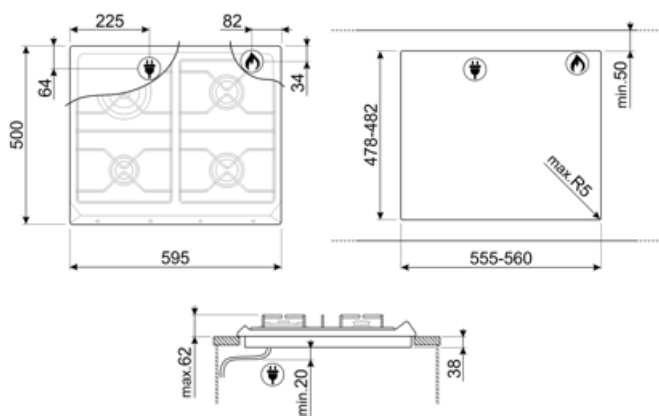

UR

גז - קדמי-שמאלי - AUX - 1.10 kW

גז - אחורי-שמאלי - UR - 3.30 kW

1.70 kW אחורי-ימני - גז - מהיר למחצה

1.70 kW קדמי-ימני - גז - מהיר למחצה

שסתומי בטיחות לגז

כן

הצתה אוטומטית

כן

חיבור חשמלי

(דירוג חיבור חשמלי (ואט

1 W

אורך כבל חשמל

120 cm

(מתח (וולט

220-240 V

Terminal box

No

תדר (Hz)

50/60 Hz

תקע

לא

חיבור גז

סוג גז

גז טבעי G20

חיבורי גז אחרים מצורפים

קוני

Gas connection

Cilindrical

(דירוג חיבור גז (ואט

7800 W

חרירי גז אחרים כלולים

גפ"ם גז נזולי G30