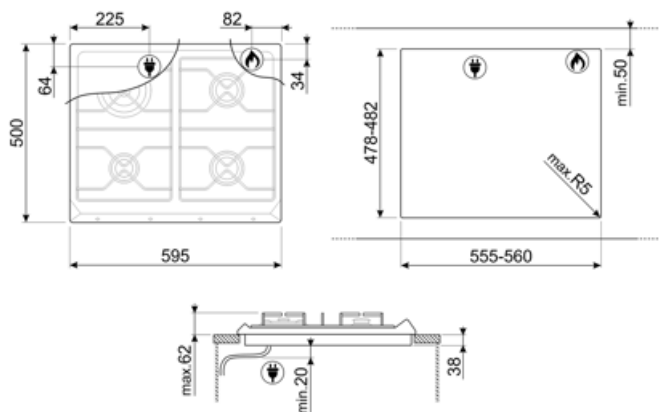

UR

Bal első - Gáz – AUX - 1.10 kW

Bal hátsó - Gáz – UR - 3.30 kW

Jobb hátsó - Gáz – Félgyors - 1.70 kW

Jobb első - Gáz – Félgyors - 1.70 kW

Gázbiztonsági szelepek Igen

Automatikus szikragyújtás

Igen

Elektromos csatlakozás

Elektromos csatlakozás névleges értéke (W) 1 W

Feszültség (V) 220-240 V

Frekvencia (Hz) 50/60 Hz

Tápkábel hossza
Csatlakozódugó

120 cm

Nem

Gázcsatlakozás

Gáz típusa

G20 Földgáz

Gas connection

Cilindrical

Egyéb gázfűvőkák

G30 PB-gáz cseppfolyós gáz

Egyéb elérhető gázcsatlakozások

Kúp alakú

Gázcsatlakozás névleges értéke (W)

7800 W