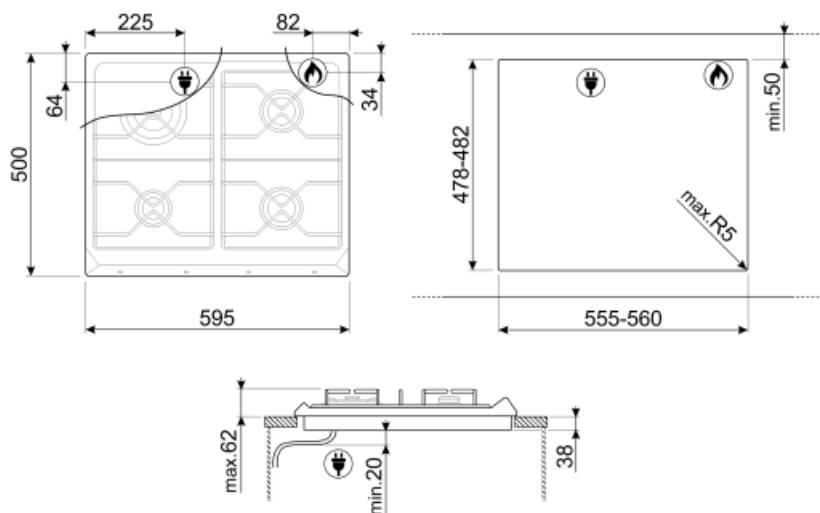

Bal első - Gáz – AUX - 1.10 kW

Bal hátsó - Gáz – UR - 3.30 kW

Jobb hátsó - Gáz – Félgyors - 1.70 kW

Jobb első - Gáz – Félgyors - 1.70 kW

Gázbiztonsági szelepek Igen

Automatikus gyújtás

Igen

Elektromos csatlakozás

Elektromos csatlakozás
névleges értéke (W) 1 W

Feszültség (V) 220-240 V

Frekvencia (Hz)

50/60 Hz

Tápkábel hossza

120 cm

Gázcsatlakozás

Gáz típusa

G20 Földgáz

Gas connection

Cylindrical

Egyéb gázfűvőkák is

G30 GPL cseppfolyós gáz

Egyéb elérhető
gázcsatlakozások

Kúp alakú

Gázcsatlakozás
névleges értéke (W)

7800 W