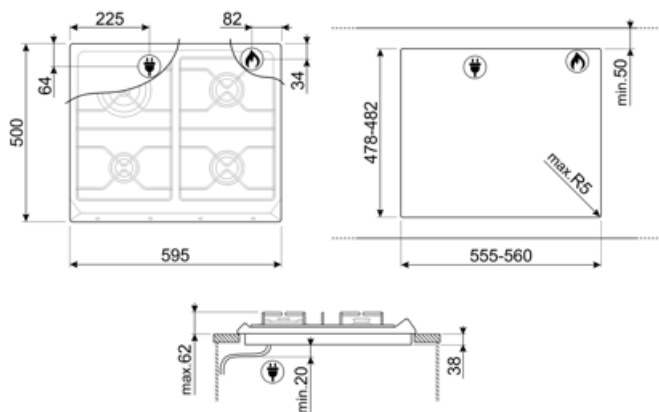

Elektrisk tilkobling

Elektrisk tilkoblingseffekt (W)	1 W	Frekvens (Hz)	50/60 Hz
Spennning (V)	220-240 V	Lengde på strømledning (cm)	120 cm

Gasstilkobling

Gasstype	Naturgass G20	Andre gasstilkoblinger følger	Konisk
Gasstilkobling	Sylindrisk	Måling av gassforbindelse (W)	7800 W
Andre medfølgende dyser	Flytende gass G30 GPL