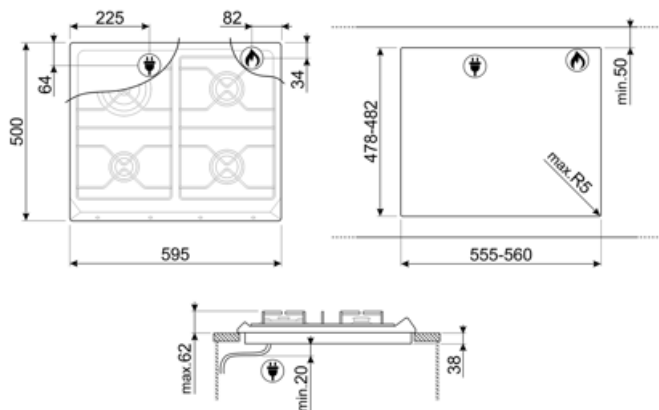

UR

Venstre foran - Gass - AUX - 1.10 kW

Venstre bak - Gass - URP - 3.30 kW

Høyre bak - Gass - SRD - 1.70 kW

Høyre foran - Gass - SRD - 1.70 kW

Gassikkerhetsventiler Ja

Automatisk tenning

Ja

Elektrisk tilkobling

Elektrisk tilkoblingseffekt (W) 1 W

Spenning (V) 220-240 V

Frekvens (Hz) 50/60 Hz

Lengde på strømledning (cm) 120 cm

Støpseltype Nei

Gasstilkobling

Gasstype Naturgass G20

Gasstilkobling Sylinderisk

Andre medfølgende dyser Flytende gass G30 GPL

Andre gasstilkoblinger følger Konisk

Måling av gassforbindelse (W) 7800 W