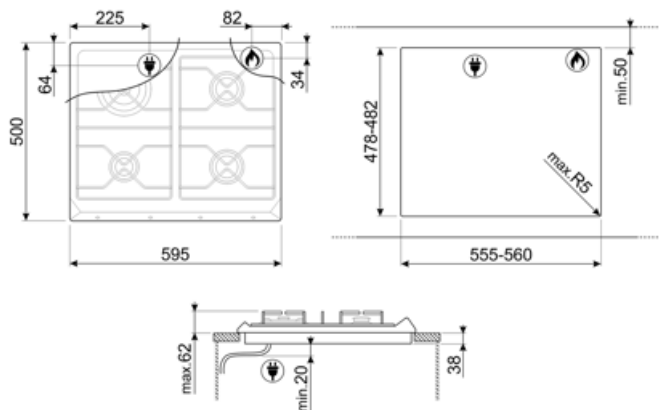

UR

Venstre foran - Gass - AUX - 1.10 kW

Venstre bak - Gass - URP - 3.30 kW

Høyre bak - Gass - SRD - 1.70 kW

Høyre foran - Gass - SRD - 1.70 kW

Gassikkerhetsventiler Ja

Automatisk tenning Ja

Elektrisk tilkobling

Elektrisk tilkoblingseffekt (W) 1 W

Spenning (V) 220-240 V

Frekvens (Hz) 50/60 Hz

Lengde på strømledning (cm) 120 cm

Støpseltype Nei

Gasstilkobling

Gasstype Naturgass G20

Gasstilkobling Sylinderisk

Andre medfølgende dyser Flytende gass G30 GPL

Andre gasstilkoblinger følger Konisk

Måling av gassforbindelse (W) 7800 W