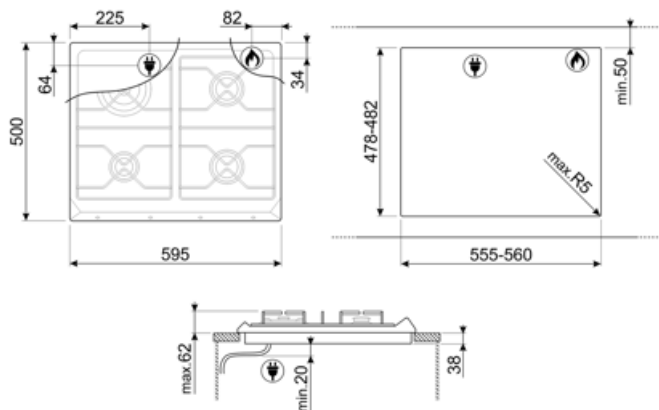

UR

Venstre foran - Gass - AUX - 1.10 kW

Venstre bak - Gass - URP - 3.30 kW

Høyre bak - Gass - SRD - 1.70 kW

Høyre foran - Gass - SRD - 1.70 kW

Gassikkerhetsventiler Ja

Automatisk tenning Ja

Elektrisk tilkobling

Elektrisk tilkoblingseffekt (W)	1 W	Lengde på strømledning (cm)	120 cm
Spenning (V)	220-240 V	Støpseltype	Nei
Frekvens (Hz)	50/60 Hz		

Gasstilkobling

Gasstype	Naturgass G20	Andre gasstilkoblinger følger	Konisk
Gasstilkobling	Sylindrisk	Måling av gassforbindelse (W)	7800 W
Andre medfølgende dyser	Flytende gass G30 GPL