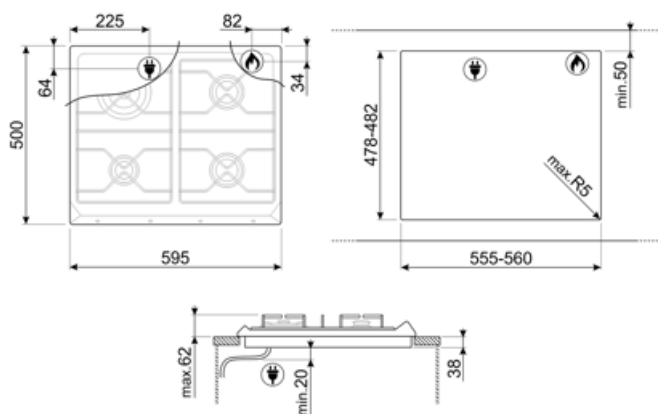

UR

Linksvoor - Gas - AUX - 1.10 kW

Linksachter - Gas - URP - 3.30 kW

Rechtsachter - Gas - SRD - 1.70 kW

Rechtsvoor - Gas - SRD - 1.70 kW

Thermobeveiliging Ja

Automatische ontsteking Ja

Elektrische aansluiting

Nominale aansluitwaarde	1 W	Lengte voedingskabel Stekker	120 cm Nee
Spanning (V)	220-240 V		
Frequentie	50/60 Hz		

Gasaansluiting

Type gas	G20 Aardgas	Andere gasaansluitingen	Konisch
Gasaansluiting	Cilindrisch	Nominale aansluitwaarde gas	7800 W
Andere sproeiers meegeleverd	Sproeiers butaan/propana gas meegeleverd