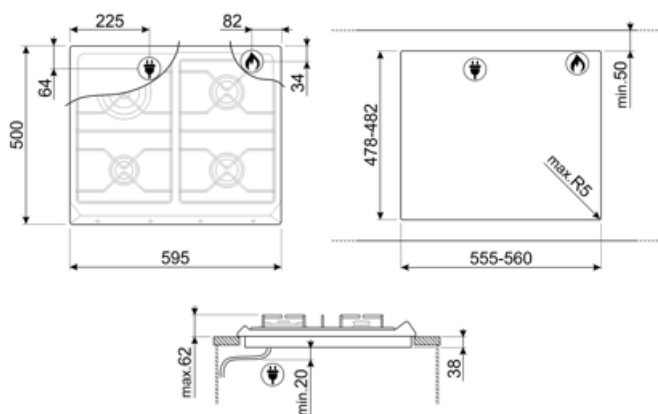

UR

Przedni lewy - Gaz - Pomocniczy - 1.10 kW
Tylny lewy - Gaz - Ultra szybki - 3.30 kW
Tylny prawy - Gaz - Średnio szybki - 1.70 kW
Przedni prawy - Gaz - Średnio szybki - 1.70 kW

Zabezpieczenie przeciwwypływowemu gazu Tak

Zapalarka elektryczna zintegrowana w pokrętle Tak

Podłączenie elektryczne

Moc przyłączeniowa (W) 1 W
Napięcie (V) 220-240 V
Częstotliwość (Hz) 50/60 Hz

Długość przewodu zasilającego (cm) 120 cm
Wtyczka Nie

Podłączenie gazowe

Typ gazu G20 gaz naturalny
Podłączenie gazowe Cylindryczne
Zamienne dysze do gazu G30 GPL Gaz płynny

Dostępne inne przyłącza gazowe Stożkowe
Moc przyłączeniowa gazu 7800 W