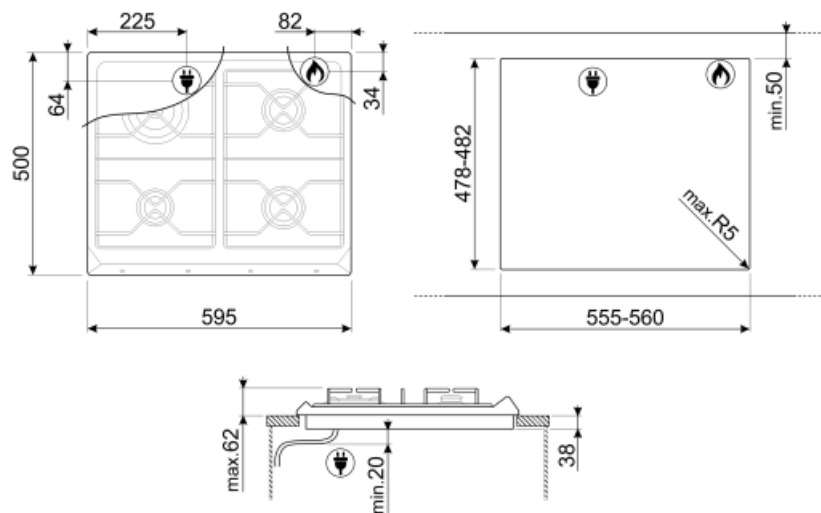

Przedni lewy - Gaz - Pomocniczy - 1.10 kW

Tylny lewy - Gaz - Ultra szybki - 3.30 kW

Tylny prawy - Gaz - Średnio szybki - 1.70 kW

Przedni prawy - Gaz - Średnio szybki - 1.70 kW

Zabezpieczenie przeciwwypływowemu gazu Tak

Zapalarka elektryczna zintegrowana w pokrętle Tak

Podłączenie elektryczne

Moc przyłączeniowa (W) 1 W
Napięcie (V) 220-240 V

Częstotliwość (Hz) 50/60 Hz
Długość przewodu zasilającego (cm) 120 cm

Podłączenie gazowe

Typ gazu G20 gaz naturalny
Podłączenie gazowe Cylindryczne
Zamienne dysze do gazu G30 GPL Gaz płynny

Dostępne inne przyłącza gazowe Stożkowe
Moc przyłączeniowa gazu 7800 W