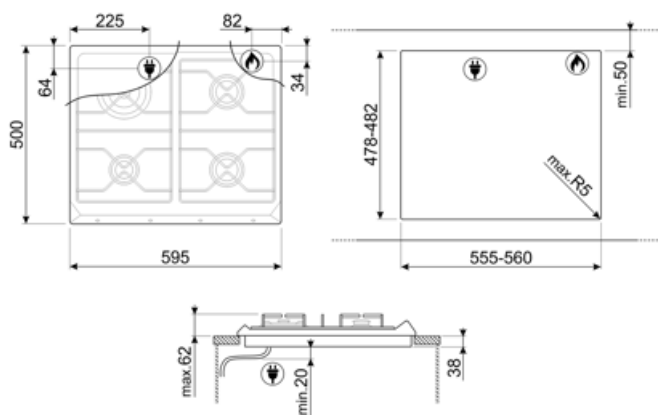

Ligação elétrica

Potência elétrica nominal 1 W
Tensão (Volts) 220-240 V

Frequência (Hz) 50/60 Hz
Comprimento do cabo de alimentação 120 cm

Ligação do gás

Gás Preparada para gás natural
Ligação ao gás Ligação ao gás cilíndrica
Outros injetores Para gás butano incluídos

Outras conexões de gás Ligação cónica ao gás incluídas
Potência nominal do gás 7800 W