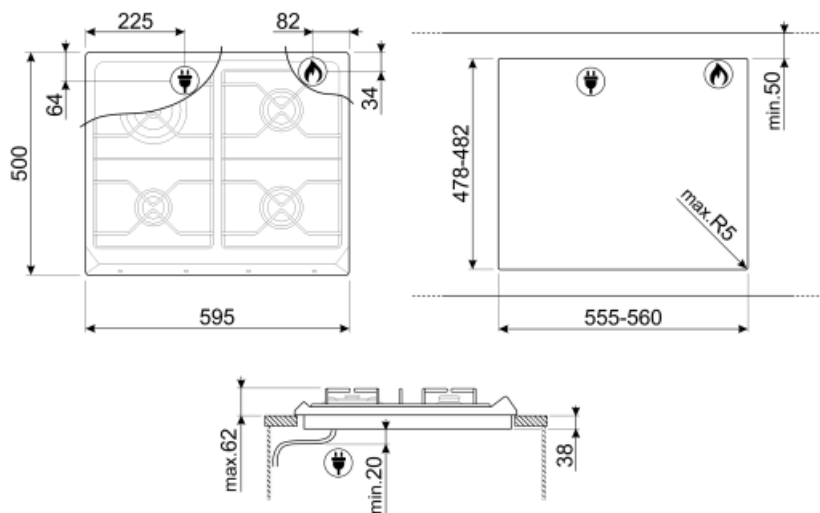

Anterior esquerdo - Queimador a gás auxiliar - 1.10 kW

Posterior esquerdo - Queimador a gás ultrarrápido - 3.30 kW

Posterior direito - Queimador a gás semirrápido - 1.70 kW

Anterior direito - Queimador a gás semirrápido - 1.70 kW

Válvulas de segurança
corte rápido do gás Sim

Ignição eletrónica nos
comandos Sim

Ligação elétrica

Potência elétrica
nominal 1 W
Tensão (Volts) 220-240 V

Frequência (Hz) 50/60 Hz
Comprimento do cabo
de alimentação 120 cm

Ligação do gás

Gás Preparada para gás
natural
Ligação ao gás Ligação ao gás cilíndrica
Outros injetores Para gás butano
incluídos

Outras conexões de gás Ligação cónica ao gás
incluídas
Potência nominal do gás 7800 W