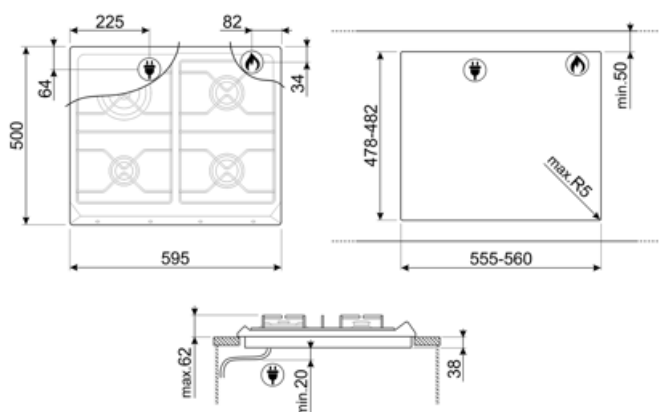

UR

Фронтальная левая - Газ - вспомогательная - 1.10 кВт

Задняя левая - Газ - ультрабыстрая - 3.30 кВт

Задняя правая - Газ - полубыстрая - 1.70 кВт

Фронтальная правая - Газ - полубыстрая - 1.70 кВт

Газ-контроль

Да

Автоматический
электроподжиг

Да

Электрическое подключение

Номинальная мощность 1 Вт

Напряжение 220-240 В

Частота тока 50/60 Гц

Длина электрического
кабеля 120 см

Тип электрической
вилки Нет

Подключение к газу

Тип газа G20 природный газ

Подключение к газу Цилиндрическое

Жиклеры для других
типов газа в комплекте G30 GPL сжиженный газ

Подключение к газу Коническое

Номинальная мощность
газа 7800 Вт