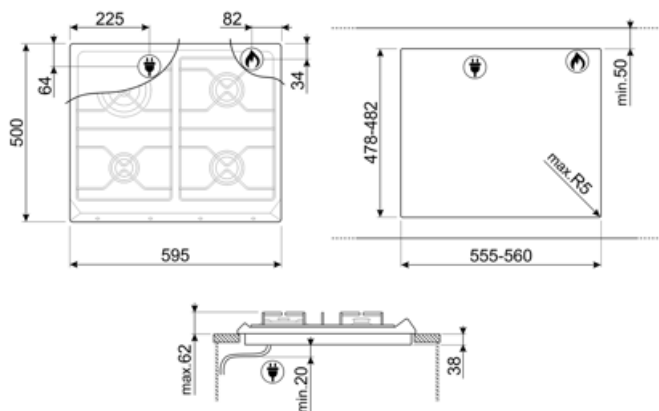

UR

Фронтальная левая - Газ - вспомогательная - 1.10 кВт

Задняя левая - Газ - ультрабыстрая - 3.30 кВт

Задняя правая - Газ - полубыстрая - 1.70 кВт

Фронтальная правая - Газ - полубыстрая - 1.70 кВт

Газ-контроль

Да

**Автоматический
электроподжиг**

Да

Электрическое подключение

Номинальная мощность 1 Вт

Напряжение 220-240 В

Частота тока 50/60 Гц

**Длина электрического
кабеля** 120 см

**Тип электрической
вилки** Нет

Подключение к газу

Тип газа G20 природный газ

Подключение к газу Цилиндрическое

**Жиклеры для других
типов газа в комплекте** G30 GPL сжиженный газ

Подключение к газу Коническое

**Номинальная мощность
газа** 7800 Вт