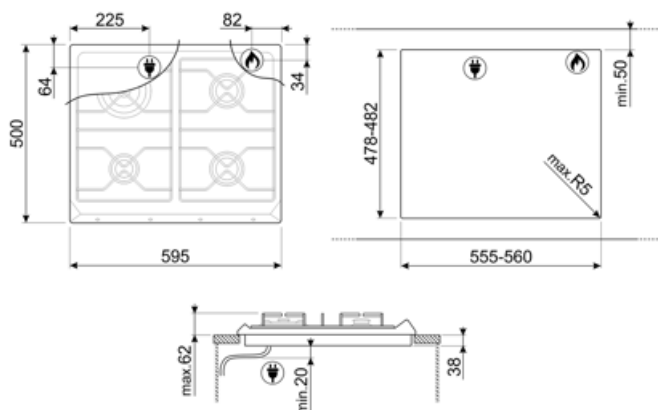

UR

Predný vľavo - Plyn – AUX - 1.10 kW

Zadný ľavý - Plyn – UR - 3.30 kW

Zadný pravý - Plyn – Polorýchly - 1.70 kW

Predný vpravo - Plyn – Polorýchly - 1.70 kW

Poistné plynové ventily Áno

Automatické zapálenie Áno

Elektrické pripojenie

Hodnotenie elektrického pripojenia (W) 1 W

Napätie (V) 220-240 V

Frekvencia (Hz) 50/60 Hz

Dĺžka napájacieho kábla 120 cm

Terminal box No

Zátka Nie

Pripojenie plynu

Typ plynu G20 Zemný plyn

Gas connection Cilindrical

Ďalšie plynové dýzy vo výbave G30 LPG Skvapalnený plyn

Ďalšie plynové prípojky vo výbave Kuželový

Hodnotenie plynového pripojenia (W) 7800 W