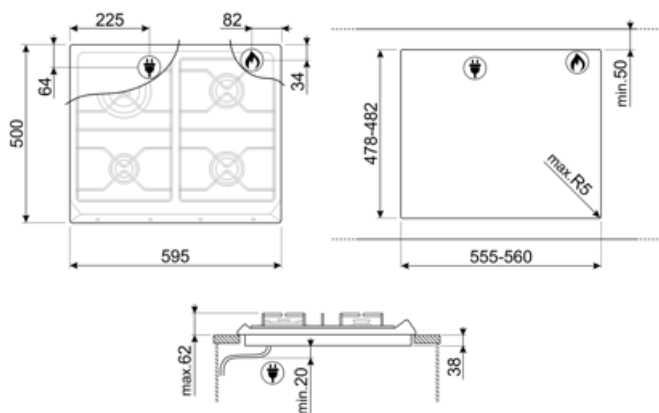

UR

Vänster fram - Gas - AUX - 1.10 kW

Vänster bak - Gas - URP - 3.30 kW

Höger bak - Gas - SRD - 1.70 kW

Höger fram - Gas - SRD - 1.70 kW

Säkerhetsventiler Ja Automatisk tändning Ja

Elektrisk anslutning

Anslutningseffekt	1 W	Längd matningskabel	120 cm
Spänning (V)	220-240 V	Typ av kontakt	Nej
Frekvens	50/60 Hz		

Gasanslutning

Typ av gas	G20 Naturgas	Övriga inkluderade gasanslutningar	Konisk
Gasanslutning	Cylindrisk	Anslutningseffekt	7800 W
Andra medföljande dysor	G30 Gasol