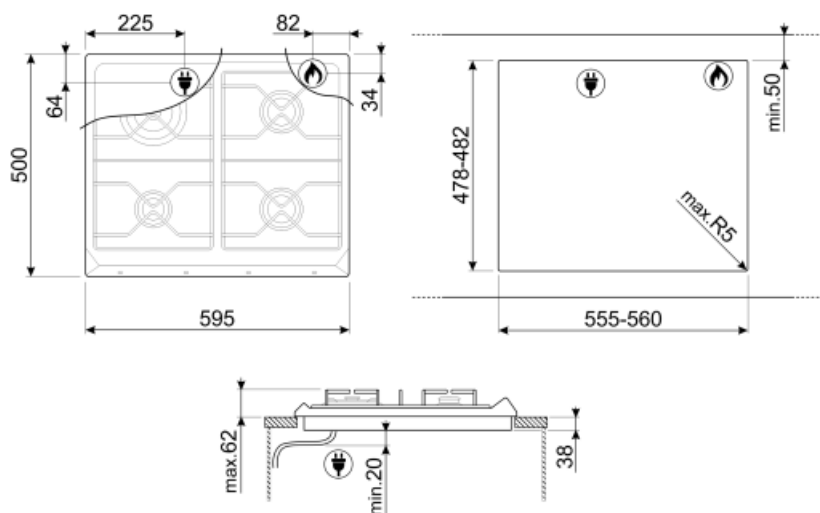

UR

Vänster fram - Gas - AUX - 1.10 kW

Vänster bak - Gas - URP - 3.30 kW

Höger bak - Gas - SRD - 1.70 kW

Höger fram - Gas - SRD - 1.70 kW

Säkerhetsventiler Ja

Automatisk tändning Ja

Elektrisk anslutning

Anslutningseffekt 1 W
Spänning (V) 220-240 V

Frekvens 50/60 Hz
Längd matningskabel 120 cm

Gasanslutning

Typ av gas G20 Naturgas

Gasanslutning Cylindrisk

Andra medföljande dysor G30 Gasol

Övriga inkluderade gasanslutningar Konisk

Anslutningseffekt 7800 W