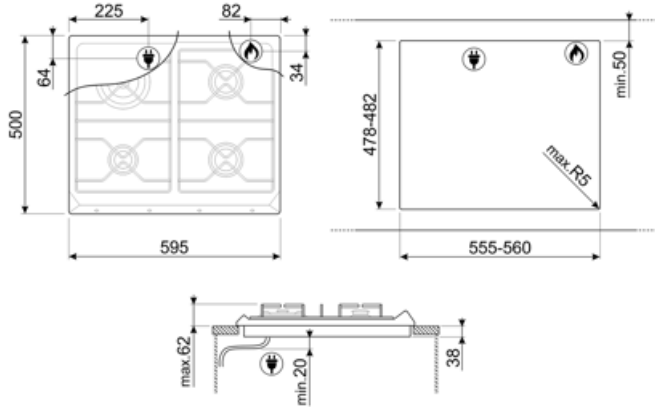

UR

Ön sol - Gaz - Yardımcı - 1.10 kW

Arka sol - Gaz - UR - 3.30 kW

Arka sağ - Gaz - Yarı Hızlı - 1.70 kW

Ön sağ - Gaz - Yarı Hızlı - 1.70 kW

Gaz emniyet valfleri Evet

Otomatik Ateşleme

Evet

Elektrik Bağlantısı

Elektrik bağlantısı derecesi (W)	1 W	Güç kaynağı kablo uzunluğu	120 cm
Voltaj (V)	220-240 V	Terminal box	No
Frekans (Hz)	50/60 Hz	Fiş	Hayır

Gaz Bağlantısı

Gaz Tipi	G20 Doğal gaz	Sağlanan diğer gaz bağlantıları	Konik
Gas connection	Cilindrical	Gaz bağlantı derecesi (W)	7800 W
Diğer gaz nozülleri dahildir	G30 GPL likit gaz