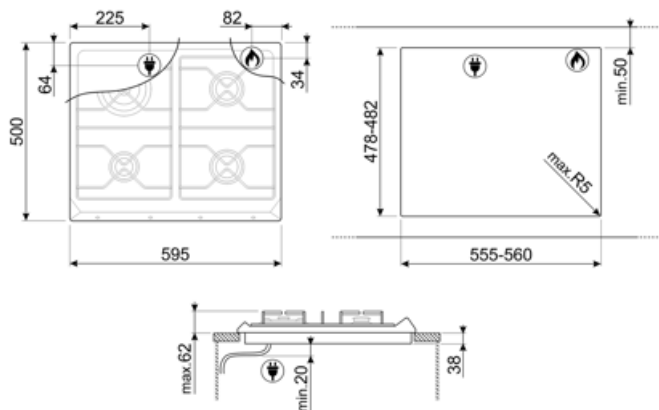

SR964NGH

Сімейство продуктів
Вбудовування
Розміри
Джерело живлення
Тип
Код EAN

Варильна поверхня
Стандартна
60 cm
Газ
Газ
8017709200121

Естетика

Естетика
Колір
Матеріал
Решітки
Тип управління
Розташування перемикачів
Кількість перемикачів
Колір перемикачів
Логотип
Колір серіографії

Victoria
Чорний
Емальований
Чавунно-сірий
Перемикачі
Фронтальне
4
Хром
Серіографія
Сріблястий

Програми/ функції

Кількість газових зон приготування 4
Кількість зон приготування 4

Опції

Стандартный вырез 478-482x555-560 мм

Електричне підключення

Номінальна потужність	1 Вт	Довжина електричного кабелю (см)	120 см
Напруга (В)	220-240 В	Тип електричної вилки	Hi
Частота струму (Гц)	50/60 Гц		

Підключення до газу

Тип газу	G20 Природний газ	Підключення до газу	Конічне
Підключення до газу	Циліндричне	Номінальна потужність газу (кВт)	7800 Вт
Жиклери для інших типів газу в комплекті	G30 GPL Зріджений газ		