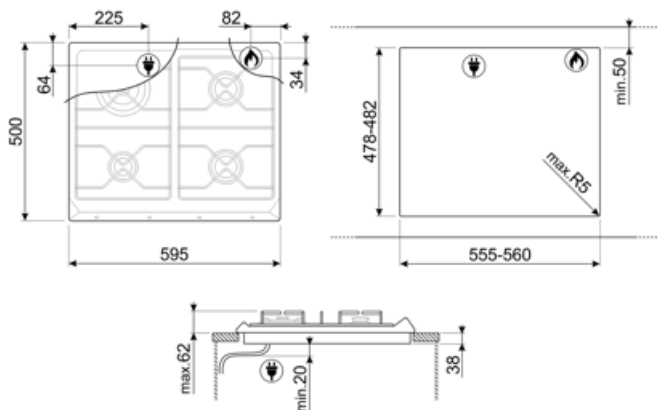

UR

Передня ліва - Газ - AUX - 1.10 кВт
Задня ліва - Газ - Ультрашвидка - 3.30 кВт
Задня права - Газ - SRD - 1.70 кВт
Передня права - Газ - SRD - 1.70 кВт

Газ-контроль Так **Автоматичне електрозапалювання** Так

Електричне підключення

Номінальна потужність	1 Вт	Довжина електричного кабелю (см)	120 см
Напруга (В)	220-240 В	Тип електричної вилки	Hi
Частота струму (Гц)	50/60 Гц		

Підключення до газу

Тип газу	G20 Природний газ	Підключення до газу	Конічне
Підключення до газу	Циліндричне	Номінальна потужність газу (кВт)	7800 Вт
Жиклери для інших типів газу в комплекті	G30 GPL Зріджений газ