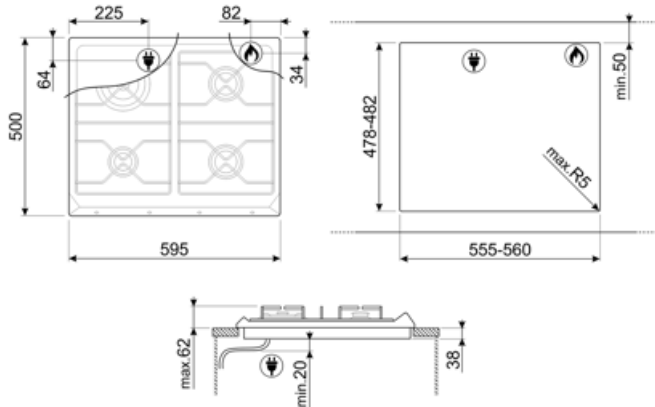

SR964NGH

Сімейство продуктів
Вбудовування
Розміри
Джерело живлення
Тип
Код EAN

Варильна поверхня
Стандартна
60 cm
Газ
Газ
8017709200121

Естетика

Естетика
Колір
Матеріал
Решітки
Тип управління
Розташування перемикачів
Кількість перемикачів
Колір перемикачів
Логотип
Колір серіографії

Victoria
Чорний
Емальований
Чавунно-сірий
Перемикачі
Фронтальне
4
Хром
Серіографія
Сріблястий

Програми/ функції

Кількість газових зон приготування 4
Кількість зон приготування 4

Опції

Стандартный вырез 478-482x555-560 мм

Електричне підключення

Номінальна потужність	1 Вт	Довжина електричного кабелю (см)	120 см
Напруга (В)	220-240 В	Тип електричної вилки	Hi
Частота струму (Гц)	50/60 Гц		

Підключення до газу

Тип газу	G20 Природний газ	Підключення до газу	Конічне
Підключення до газу	Циліндричне	Номінальна потужність газу (кВт)	7800 Вт
Жиклери для інших типів газу в комплекті	G30 GPL Зріджений газ		