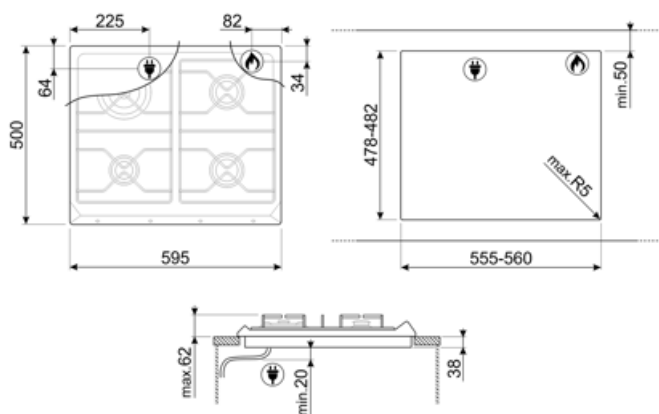

SR964PGH

Skupina výrobků
Vestavěný typ
Detail
Elektrické napájení
Typ
EAN kód

Varná deska
Tradiční
60 cm
Plyn
Plyn
8017709200138

Aesthetics

Estetika
Barva
Materiál
Stojany na nádobí
Typ nastavení ovládní
Poloha ovládacího knoflíku
Počet ovládacích prvků
Barva ovládacích prvků
Logo
Barva sítotisku

Připojení plynu

Druh plynu G20 zemní plyn
 Gas connection Cilindrical
 Další plynové trysky jsou součástí balení G30 GPL kapalný plyn

Včetně dalších plynových armatur Kónický
 Jmenovitý výkon připojení plynu (W) 7800 W