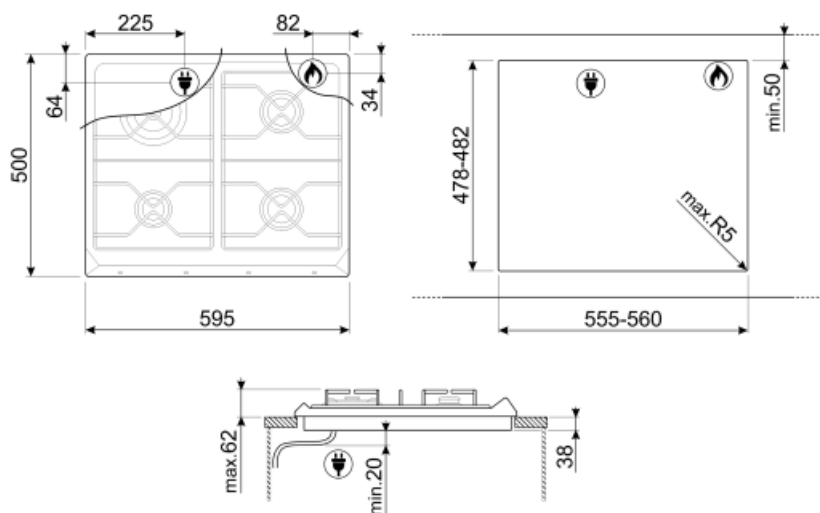

Přední levá - Plyn – pomocný - 1.10 kW

Zadní levá - Plyn – ultrarychlý - 3.30 kW

Zadní pravá - Plyn – polorychlý - 1.70 kW

Přední pravá - Plyn – polorychlý - 1.70 kW

Plynové pojistné ventily Ano

Automatické zapalování Ano

Elektrické připojení

Jmenovitý příkon elektrického připojení (W)

1 W

Napětí (V)

220-240 V

Kmitočet (Hz)

50/60 Hz

Power supply cable length

120 cm

Připojení plynu

Druh plynu

G20 zemní plyn

Gas connection

Cilindrical

Další plynové trysky jsou součástí balení

G30 GPL kapalný plyn

Včetně dalších plynových armatur

Kónický

Jmenovitý výkon připojení plynu (W)

7800 W