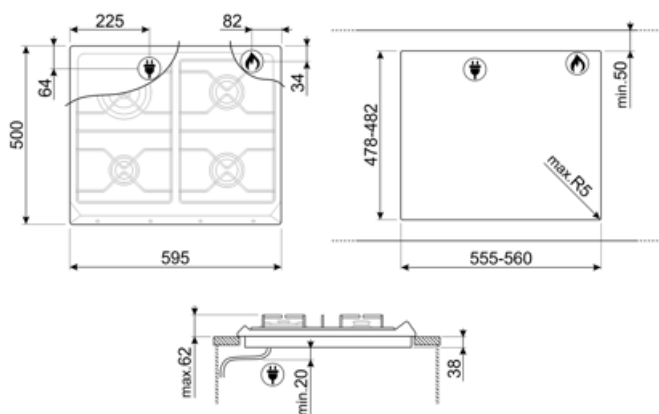

UR

Přední levá - Plyn – pomocný - 1.10 kW
Zadní levá - Plyn – ultrarychlý - 3.30 kW
Zadní pravá - Plyn – polorychlý - 1.70 kW
Přední pravá - Plyn – polorychlý - 1.70 kW
Plynové pojistné ventily Ano

Automatické zapalování Ano

Elektrické připojení

Jmenovitý příkon elektrického připojení (W)	1 W	Power supply cable length	120 cm
Napětí (V)	220-240 V	Terminal box	No
Kmitočet (Hz)	50/60 Hz	Zástrčka	Ne

Připojení plynu

Druh plynu	G20 zemní plyn	Včetně dalších plynových armatur	Kónický
Gas connection	Cilindrical	Jmenovitý výkon připojení plynu (W)	7800 W
Další plynové trysky jsou součástí balení	G30 GPL kapalný plyn