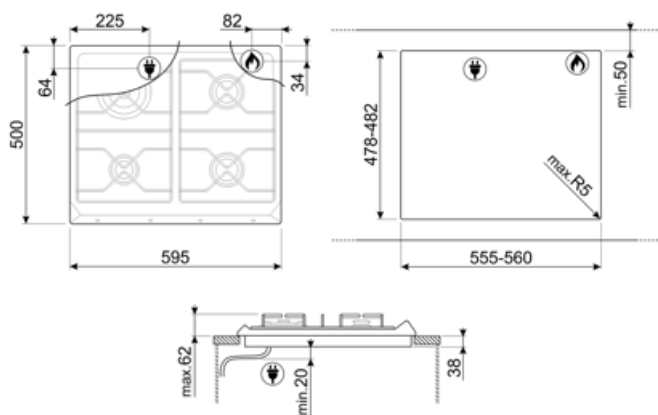

SR964PGH

Skupina výrobků
Vestavěný typ
Detail
Elektrické napájení
Typ
EAN kód

Varná deska
Tradiční
60 cm
Plyn
Plyn
8017709200138

Aesthetics

Estetika
Barva
Materiál
Stojany na nádobí
Typ nastavení ovládní
Poloha ovládacího knoflíku
Počet ovládacích prvků
Barva ovládacích prvků
Barva sítotisku

Victoria
Krémová
Smaltované
Litina
Ovládací knoflíky
Přední
4
Chróm
Šedá

Možnosti

Výřez pracovní desky 478-482x555-560 mm

Technické parametry

Přední levá - Plyn – pomocný - 1.10 kW
Zadní levá - Plyn – ultrarychlý - 3.30 kW
Zadní pravá - Plyn – polorychlý - 1.70 kW
Přední pravá - Plyn – polorychlý - 1.70 kW
Plynové pojistné ventily Ano

Automatické zapalování Ano

Elektrické připojení

Jmenovitý příkon elektrického připojení (W)	1 W	Kmitočet (Hz)	50/60 Hz
Napětí (V)	220-240 V	Power supply cable length	120 cm

Připojení plynu

Druh plynu	G20 zemní plyn	Včetně dalších plynových armatur	Kónický
Gas connection	Cilindric	Jmenovitý výkon připojení plynu (W)	7800 W
Další plynové trysky jsou součástí balení	G30 GPL kapalný plyn		