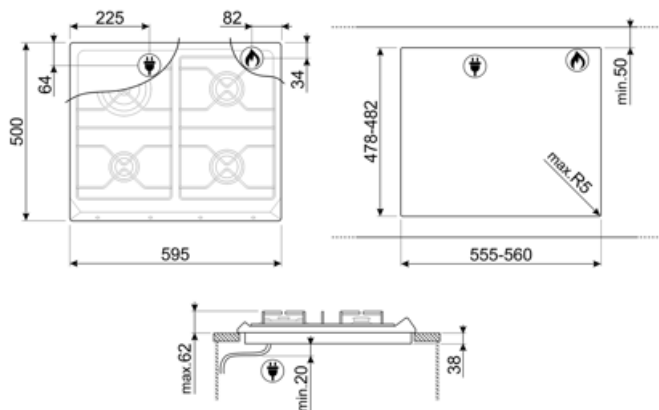

UR

Forrest til venstre - Gas - AUX - 1.10 kW

Bagest til venstre - Gas - UR - 3.30 kW

Bagest til højre - Gas - Semi-hurtig - 1.70 kW

Front-højre - Gas - Semi-hurtig - 1.70 kW

Gas-sikkerhedsventiler Ja

Automatisk tænding

Ja

Elektrisk tilslutning

Elektrisk tilslutning,
normering (W)

1 W

Spænding (V)

220-240 V

Frekvens (Hz)

50/60 Hz

Strømforsyning
ledningslængde

120 cm

Stik

Nej

Gastilslutning

Gastype

Naturgas G20

Gastilslutning

Cylinderformet

Andre gasdyser
medfølger

G30 GPL-gas

Andre givne
gasforbindelser

Konisk

Gastilslutning normering
(W) 7800 W