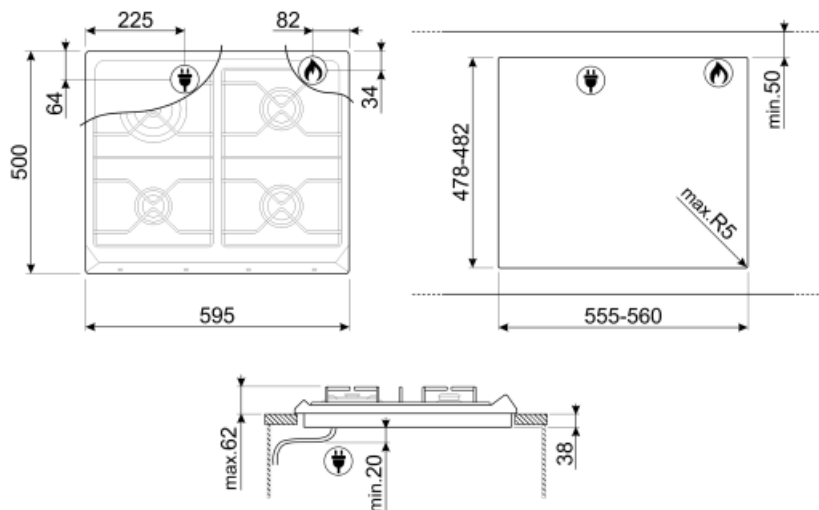

Εμπρός αριστερά - Αέριο - Μικρό - 1.10 kW

Πίσω αριστερά - Αέριο - Υπερταχείας - 3.30 kW

Πίσω δεξιά - Αέριο - Ημι-ταχείας - 1.70 kW

Εμπρός δεξιά - Αέριο - Ημι-ταχείας - 1.70 kW

Βαλβίδες ασφαλείας αερίου

Ναι

Αυτόματη ανάφλεξη

Ναι

ΗΛΕΚΤΡΙΚΗ ΣΥΝΔΕΣΗ

Ονομαστική ισχύς ηλεκτρικής σύνδεσης (W)
Τάση (V)

1 W

220-240 V

Συχνότητα (Hz)
Μήκος καλωδίου τροφοδοσίας

50/60 Hz

120 cm

ΣΥΝΔΕΣΗ ΑΕΡΙΟΥ

Τύπος αερίου

G20 Φυσικό αέριο

Gas connection

Cylindrical

Άλλα μπεκ αερίου που περιλαμβάνονται

G30 LPG Υγραέριο

Άλλες παρεχόμενες συνδέσεις αερίου

Κωνικός σύνδεσμος

Ισχύς αερίου (W)

7800 W