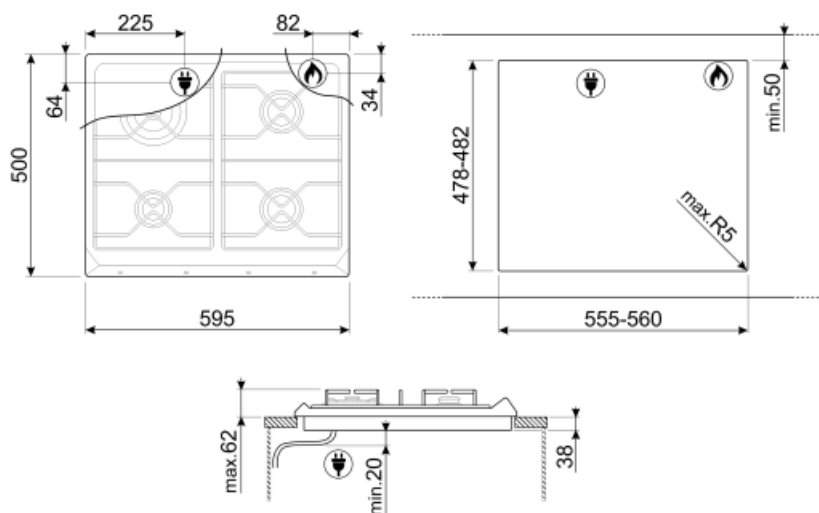

Εμπρός αριστερά - Αέριο - Μικρό - 1.10 kW

Πίσω αριστερά - Αέριο - Υπερταχείας - 3.30 kW

Πίσω δεξιά - Αέριο - Ημι-ταχείας - 1.70 kW

Εμπρός δεξιά - Αέριο - Ημι-ταχείας - 1.70 kW

Βαλβίδες ασφαλείας αερίου

Ναι

Αυτόματη ανάφλεξη

Ναι

ΗΛΕΚΤΡΙΚΗ ΣΥΝΔΕΣΗ

Ονομαστική ισχύς ηλεκτρικής σύνδεσης (W)
Τάση (V)

1 W

220-240 V

Συχνότητα (Hz)
Μήκος καλωδίου τροφοδοσίας

50/60 Hz

120 cm

ΣΥΝΔΕΣΗ ΑΕΡΙΟΥ

Τύπος αερίου

G20 Φυσικό αέριο

Gas connection

Cylindrical

Άλλα μπεκ αερίου που περιλαμβάνονται

G30 LPG Υγραέριο

Άλλες παρεχόμενες συνδέσεις αερίου

Κωνικός σύνδεσμος

Ισχύς αερίου (W)

7800 W