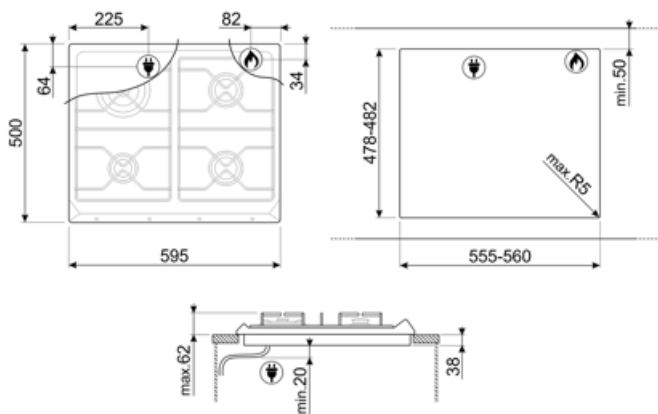

UR

Εμπρός αριστερά - Αέριο - Μικρό - 1.10 kW
Πίσω αριστερά - Αέριο - Υπερταχείας - 3.30 kW
Πίσω δεξιά - Αέριο - Ημι-ταχείας - 1.70 kW
Εμπρός δεξιά - Αέριο - Ημι-ταχείας - 1.70 kW

Βαλβίδες ασφαλείας αερίου Ναι **Αυτόματη ανάφλεξη** Ναι

ΗΛΕΚΤΡΙΚΗ ΣΥΝΔΕΣΗ

Ονομαστική ισχύς ηλεκτρικής σύνδεσης (W)	1 W	Μήκος καλωδίου τροφοδοσίας	120 cm
Τάση (V)	220-240 V	Φις	Όχι
Συχνότητα (Hz)	50/60 Hz		

ΣΥΝΔΕΣΗ ΑΕΡΙΟΥ

Τύπος αερίου	G20 Φυσικό αέριο	Άλλες παρεχόμενες συνδέσεις αερίου	Κωνικός σύνδεσμος
Σύνδεση αερίου	Κυλινδρικό	Ισχύς αερίου (W)	7800 W
Άλλα μπεκ αερίου που περιλαμβάνονται	G30 LPG Υγραέριο