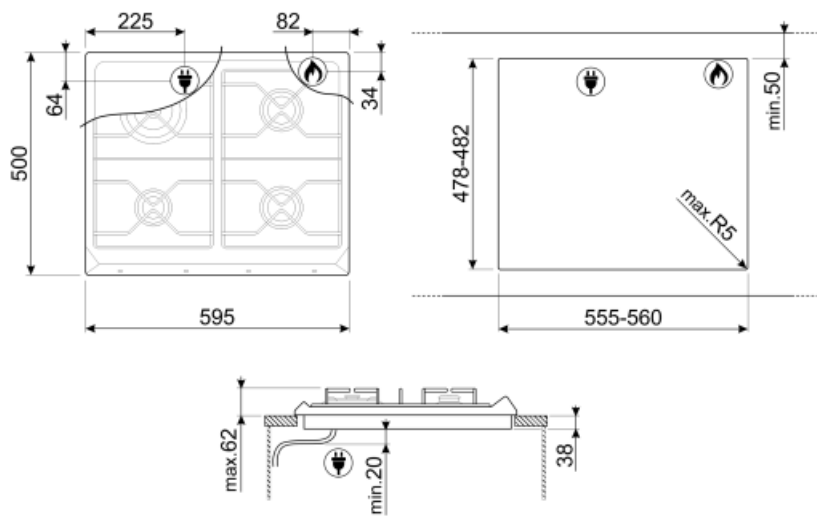

Edessä vasemmalla - Kaasu - AUX - 1.10 kW

Takana vasemmalla - Kaasu - UR - 3.30 kW

Takana oikealla - Kaasu - SRD - 1.70 kW

Edessä oikealla - Kaasu - SRD - 1.70 kW

Kaasun turvaventtiilit Kyllä

Automaattinen sytytys Kyllä

Sähköliitântä

Sähköliitântäteho (W) 1 W
Jännite (V) 220-240 V

Taajuus (Hz) 50/60 Hz
Sähköjohdon pituus (cm) 120 cm

Kaasuliitântä

Kaasun tyyppi G20 maakaasu
Kaasuliitântä Sylinterinmuotoinen
Muut mukana toimitettavat suuttimet G30 GPL nestekaasu

Muut mukana tulevat kaasusuuttimet Kartiomainen
Kaasun tehotaso 7800 W