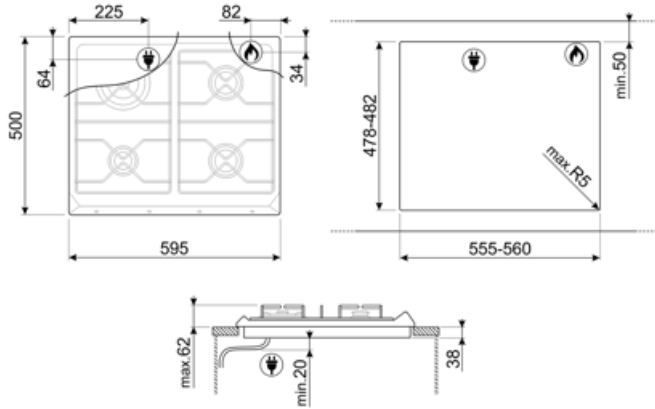

UR

Edessä vasemmalla - Kaasu - AUX - 1.10 kW

Takana vasemmalla - Kaasu - UR - 3.30 kW

Takana oikealla - Kaasu - SRD - 1.70 kW

Edessä oikealla - Kaasu - SRD - 1.70 kW

Kaasun turvaventtiilit Kyllä

Automaattinen sytytys Kyllä

Sähköliitäntä

Sähköliitännätäteho (W) 1 W

Jännite (V) 220-240 V

Taajuus (Hz) 50/60 Hz

Sähköjohdon pituus (cm) 120 cm

Sähköpistokkeen tyyppi Ei

Kaasuliitäntä

Kaasun tyyppi G20 maakaasu

Kaasuliitäntä Sylinterinmuotoinen

Muut mukana G30 GPL nestekaasu

toimitettavat suuttimet

Muut mukana tulevat
kaasusuuttimet Kartiomainen

Kaasun tehotaso 7800 W