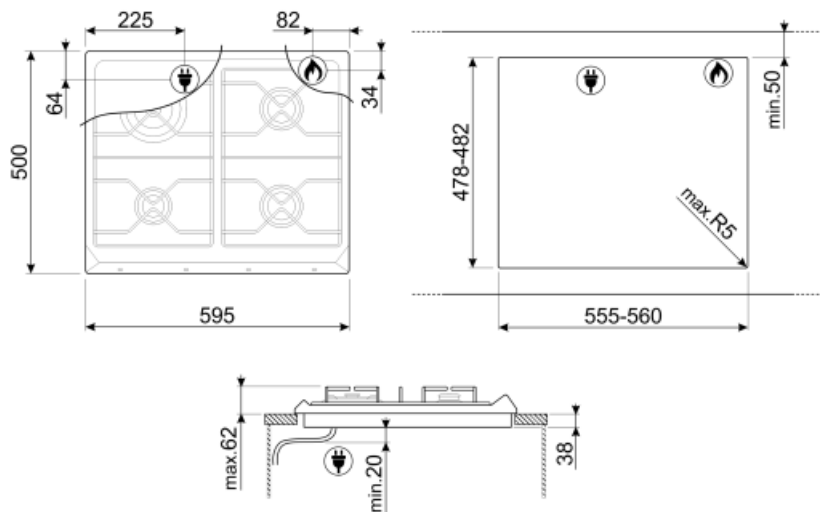

גז - קדמי-שמאלי - AUX - 1.10 kW

גז - אחורי-שמאלי - UR - 3.30 kW

1.70 kW אחורי-ימני - גז - מהיר למחצה

1.70 kW קדמי-ימני - גז - מהיר למחצה

שסתומי בטיחות לגז

כן

הצתה אוטומטית

כן

חיבור חשמלי

(דירוג חיבור חשמלי (ואט
(מתח (וולט)

1 W

220-240 V

תדר (Hz)

50/60 Hz

אורך כבל חשמל

120 cm

חיבור גז

סוג גז

גז טבעי G20

Gas connection

Cylindrical

חריצי גז אחרים כלולים

גפ"ם גז נוזלי G30

חיבורי גז אחרים מצורפים

קוני

(דירוג חיבור גז (ואט)

7800 W