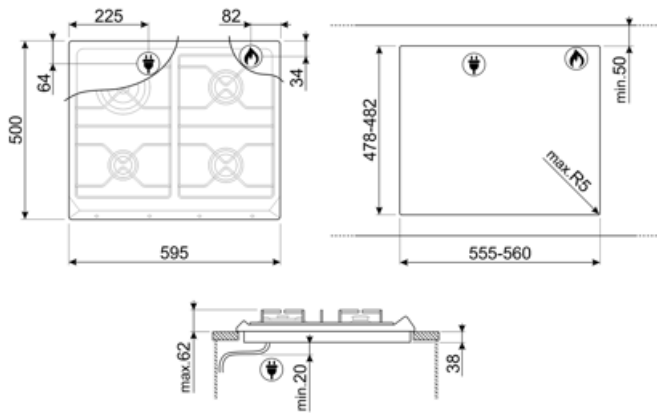

UR

גז - קדמי-שמאלי - AUX - 1.10 kW

גז - אחורי-שמאלי - UR - 3.30 kW

1.70 kW אחורי-ימני - גז - מהיר למחצה

1.70 kW קדמי-ימני - גז - מהיר למחצה

שסתומי בטיחות לגז

כן

הצתה אוטומטית

כן

חיבור חשמלי

(דירוג חיבור חשמלי (ואט

1 W

אורך כבל חשמל

120 cm

(מתח (וולט

220-240 V

Terminal box

No

תדר (Hz)

50/60 Hz

תקע

לא

חיבור גז

סוג גז

גז טבעי G20

חיבורי גז אחרים מצורפים

קוני

Gas connection

Cilindrical

(דירוג חיבור גז (ואט

7800 W

חרירי גז אחרים כלולים

גפ"ם גז נזולי G30