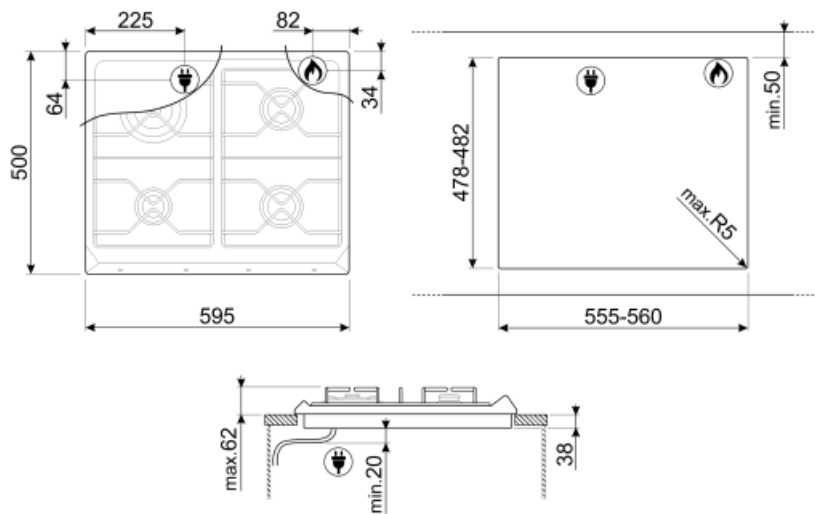

Bal első - Gáz – AUX - 1.10 kW

Bal hátsó - Gáz – UR - 3.30 kW

Jobb hátsó - Gáz – Félgyors - 1.70 kW

Jobb első - Gáz – Félgyors - 1.70 kW

Gázbiztonsági szelepek Igen

Automatikus gyújtás

Igen

Elektromos csatlakozás

Elektromos csatlakozás
névleges értéke (W) 1 W

Feszültség (V) 220-240 V

Frekvencia (Hz)

50/60 Hz

Tápkábel hossza

120 cm

Gázcsatlakozás

Gáz típusa G20 Földgáz

Gas connection Cilindrical

Egyéb gázfűvőkák is G30 GPL cseppfolyós gáz

Egyéb elérhető
gázcsatlakozások

Kúp alakú

Gázcsatlakozás
névleges értéke (W)

7800 W