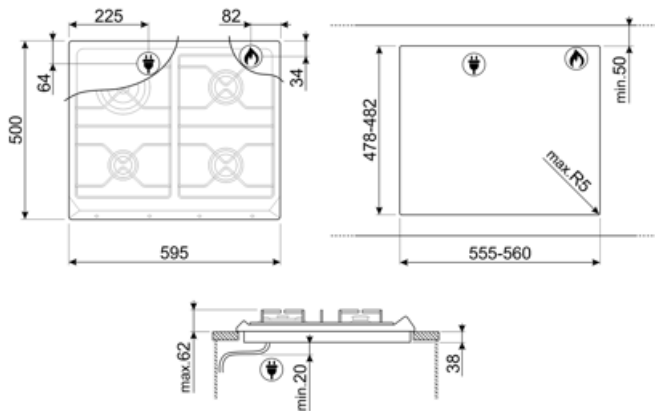

UR

Bal első - Gáz – AUX - 1.10 kW

Bal hátsó - Gáz – UR - 3.30 kW

Jobb hátsó - Gáz – Félgyors - 1.70 kW

Jobb első - Gáz – Félgyors - 1.70 kW

Gázbiztonsági szelepek Igen

Automatikus szikragyújtás

Igen

Elektromos csatlakozás

Elektromos csatlakozás névleges értéke (W) 1 W

Feszültség (V) 220-240 V

Frekvencia (Hz) 50/60 Hz

Tápkábel hossza
Csatlakozódugó

120 cm

Nem

Gázcsatlakozás

Gáz típusa

G20 Földgáz

Gas connection

Cilindrical

Egyéb gázfűvőkák

G30 PB-gáz cseppfolyós gáz

Egyéb elérhető gázcsatlakozások

Kúp alakú

Gázcsatlakozás névleges értéke (W)

7800 W