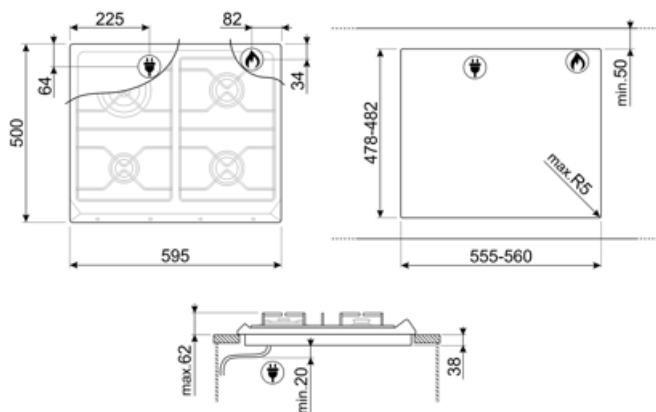

UR

Bal első - Gáz – AUX - 1.10 kW

Bal hátsó - Gáz – UR - 3.30 kW

Jobb hátsó - Gáz – Félgyors - 1.70 kW

Jobb első - Gáz – Félgyors - 1.70 kW

Gázbiztonsági szelepek Igen

Automatikus szikragyújtás

Igen

Elektromos csatlakozás

Elektromos csatlakozás névleges értéke (W) 1 W

Feszültség (V) 220-240 V

Frekvencia (Hz) 50/60 Hz

Tápkábel hossza
Csatlakozódugó

120 cm

Nem

Gázcsatlakozás

Gáz típusa

G20 Földgáz

Gas connection

Cilindrical

Egyéb gázfűvőkák

G30 PB-gáz cseppfolyós gáz

Egyéb elérhető gázcsatlakozások

Kúp alakú

Gázcsatlakozás névleges értéke (W)

7800 W