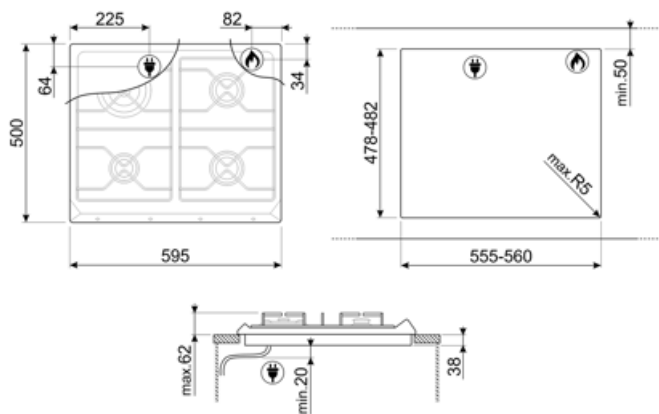

UR

Bal első - Gáz – AUX - 1.10 kW

Bal hátsó - Gáz – UR - 3.30 kW

Jobb hátsó - Gáz – Félgyors - 1.70 kW

Jobb első - Gáz – Félgyors - 1.70 kW

Gázbiztonsági szelepek Igen

Automatikus szikragyújtás

Igen

Elektromos csatlakozás

Elektromos csatlakozás névleges értéke (W) 1 W

Feszültség (V) 220-240 V

Frekvencia (Hz) 50/60 Hz

Tápkábel hossza
Csatlakozódugó

120 cm

Nem

Gázcsatlakozás

Gáz típusa

G20 Földgáz

Gas connection

Cilindrical

Egyéb gázfűvőkák

G30 PB-gáz cseppfolyós gáz

Egyéb elérhető gázcsatlakozások

Kúp alakú

Gázcsatlakozás névleges értéke (W)

7800 W