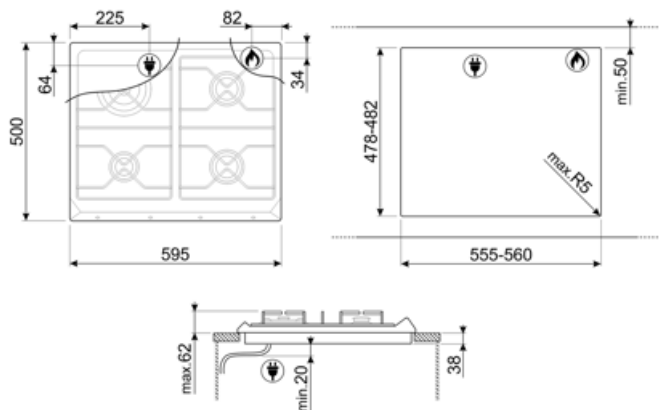

SR964PGH

Produktgruppe	Platetopp
Type innbygging	Standard
Mål	60 cm
Strømtilførsel	Gass
Type	Gasskokeplate
EAN-kode	8017709200138

Estetisk linje

Estetikk	Victoria
Farge	Creme
Materiale	Emaljert
Panne stativ	Støpejern
Type kontroll innstilling	Vridere
Kontrollknapp funksjon	Foran
Antall kontroller	4
kontroller farge	Krom
Logo	Silketrykk
Serigrafi farge	Grå

Program / funksjoner

Antall gasstilberedningssoner	4
Antall tilberedningssoner	4

Funksjoner

Nedfelling i benkeplate 478-482x555-560 mm

Tekniske egenskaper

UR

Venstre foran - Gass - AUX - 1.10 kW

Venstre bak - Gass - URP - 3.30 kW

Lengde på strømledning (cm) 120 cm

Støpseltype Nei

Gasstilkobling

Gasstype Naturgass G20

Gasstilkobling Sylinderisk

Andre medfølgende dyser Flytende gass G30 GPL

Andre gasstilkoblinger følger Konisk

Måling av gassforbindelse (W) 7800 W