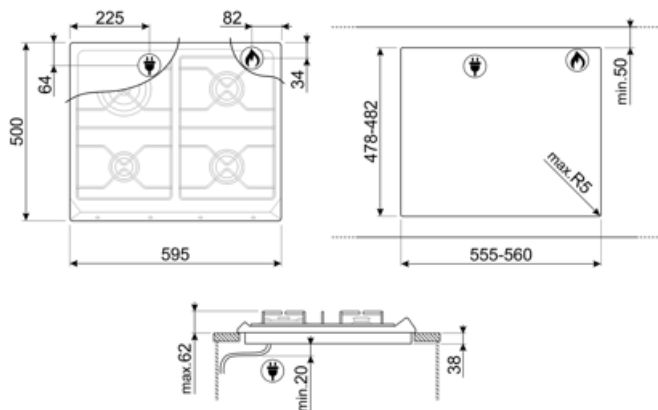

UR

Venstre foran - Gass - AUX - 1.10 kW

Venstre bak - Gass - URP - 3.30 kW

Høyre bak - Gass - SRD - 1.70 kW

Høyre foran - Gass - SRD - 1.70 kW

Gassikkerhetsventiler Ja Automatisk tenning Ja

Elektrisk tilkobling

Elektrisk tilkoblingseffekt (W)	1 W	Lengde på strømledning (cm)	120 cm
Spenning (V)	220-240 V	Støpseltype	Nei
Frekvens (Hz)	50/60 Hz		

Gasstilkobling

Gasstype	Naturgass G20	Andre gasstilkoblinger følger	Konisk
Gasstilkobling	Sylindrisk	Måling av gassforbindelse (W)	7800 W
Andre medfølgende dyser	Flytende gass G30 GPL