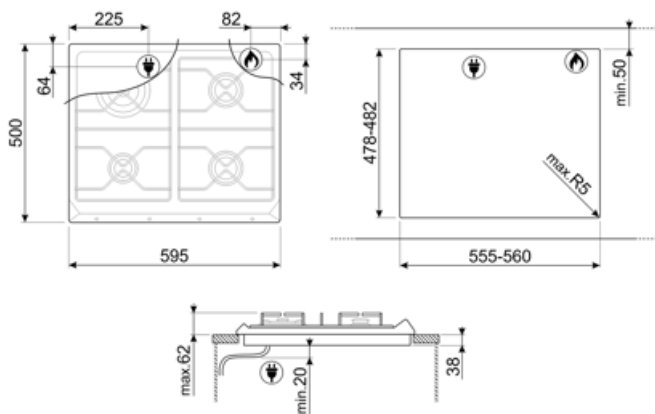

UR

Linksvoor - Gas - AUX - 1.10 kW

Linksachter - Gas - URP - 3.30 kW

Rechtsachter - Gas - SRD - 1.70 kW

Rechtsvoor - Gas - SRD - 1.70 kW

Thermobeveiliging Ja

Automatische ontsteking Ja

Elektrische aansluiting

Nominale aansluitwaarde	1 W	Lengte voedingskabel Stekker	120 cm Nee
Spanning (V)	220-240 V		
Frequentie	50/60 Hz		

Gasaansluiting

Type gas	G20 Aardgas	Andere gasaansluitingen	Konisch
Gasaansluiting	Cilindrisch	Nominale aansluitwaarde gas	7800 W
Andere sproeiers meegeleverd	Sproeiers butaan/propaan gas meegeleverd