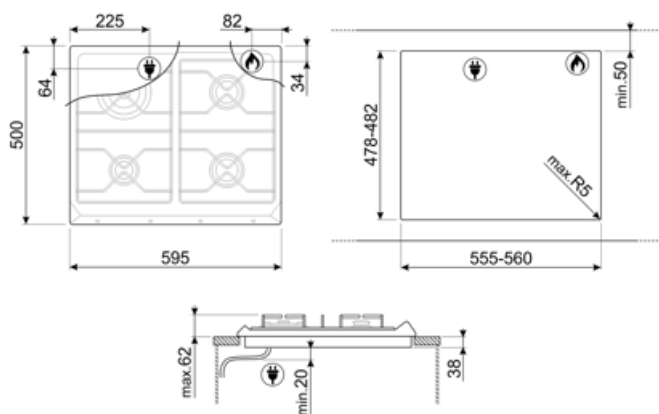

UR

Przedni lewy - Gaz - Pomocniczy - 1.10 kW
Tylny lewy - Gaz - Ultra szybki - 3.30 kW
Tylny prawy - Gaz - Średnio szybki - 1.70 kW
Przedni prawy - Gaz - Średnio szybki - 1.70 kW

Zabezpieczenie przeciwwypływowemu gazu Tak

Zapalarka elektryczna zintegrowana w pokrętle Tak

Podłączenie elektryczne

Moc przyłączeniowa (W) 1 W
Napięcie (V) 220-240 V
Częstotliwość (Hz) 50/60 Hz

Długość przewodu zasilającego (cm) 120 cm
Wtyczka Nie

Podłączenie gazowe

Typ gazu G20 gaz naturalny
Podłączenie gazowe Cylindryczne
Zamienne dysze do gazu G30 GPL Gaz płynny

Dostępne inne przyłącza Stożkowe gazowe
Moc przyłączeniowa gazu 7800 W