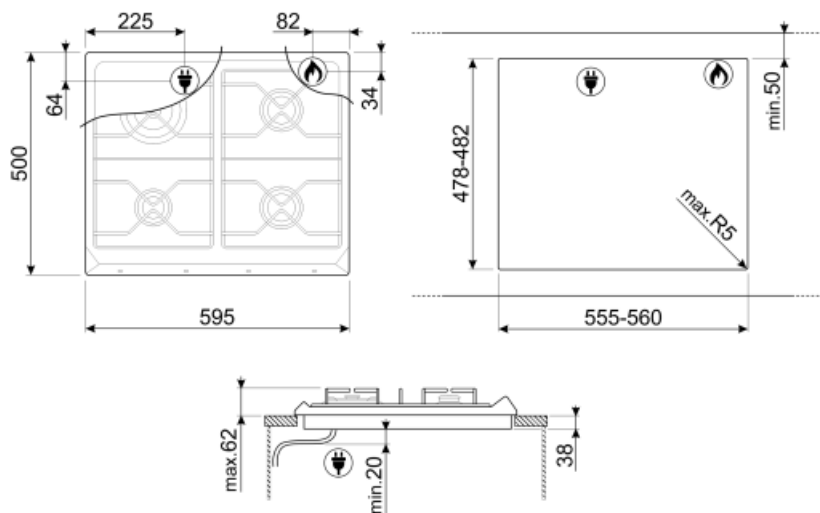

Przedni lewy - Gaz - Pomocniczy - 1.10 kW

Tylny lewy - Gaz - Ultra szybki - 3.30 kW

Tylny prawy - Gaz - Średnio szybki - 1.70 kW

Przedni prawy - Gaz - Średnio szybki - 1.70 kW

Zabezpieczenie przeciwwypływowemu gazu Tak

Zapalarka elektryczna zintegrowana w pokrętle Tak

Podłączenie elektryczne

Moc przyłączeniowa (W) 1 W
Napięcie (V) 220-240 V

Częstotliwość (Hz) 50/60 Hz
Długość przewodu zasilającego (cm) 120 cm

Podłączenie gazowe

Typ gazu G20 gaz naturalny
Podłączenie gazowe Cylindryczne
Zamienne dysze do gazu G30 GPL Gaz płynny

Dostępne inne przyłącza gazowe Stożkowe
Moc przyłączeniowa gazu 7800 W